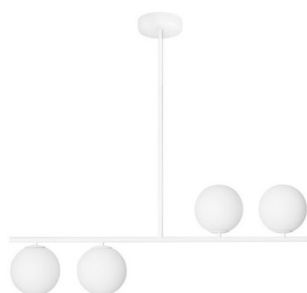

SUGURI Una lampada da soffitto bianca di dimensioni M

<https://ummo-lighting.it/it/suguri/7494-suguri-una-lampada-da-soffitto-bianca-di-dimensioni-m-5906733726642.html>

m

Prezzo: **536,34 €** lordo

Produttore: **UMMO Lighting**

Codice prodotto: **SGA111RS6**

EAN: **5906733726642**

Descrizione

A camminare sul filo del rasoio sono le lampade della collezione SUGURI, nate dalla collaborazione tra il marchio UMMO e lo studio SALAK. Le lampade a sospensione di questa serie si basano su una struttura metallica su cui sono cresciute sfere di vetro bianco latte. Suguri in giapponese significa ribes. È stato il ramo con questo frutto a ispirare il design della collezione. Gli apparecchi sono disponibili nei versatili colori bianco e nero in un massimo di quattro varianti: sorgenti luminose singole, doppie, triple o quaduple. Scegliete le lampade della collezione SUGURI e vedrete la vostra casa fiorire di luce elegante.

Informazioni tecniche

Sorgente luminosa inclusa	Non
Tipo di flettatura	LED G9
Tensione d'ingresso	220-240V
Potenza massima dell'apparecchio	4 x 12W
Grado IP	IP44
Larghezza	90 cm
Altezza	82 cm
Profondità	15 cm
Diametro della griglia a soffitto	12 cm
Materiale da costruzione	metallo / vetro
Colori	bianco (bianco segnale RAL 9003)
Diametro del paralume	15 cm
Dimmerabile	sì
Garanzia	24 mesi
Commenti aggiuntivi	prodotto fatto a mano su ordinazione
Tipo / applicazione	lampada da soffitto, lampada a sospensione