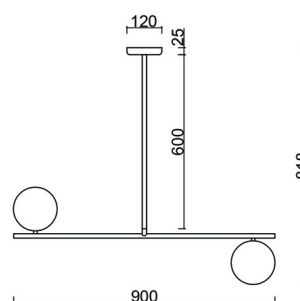

SUGURI Una lampada da soffitto bianca di dimensioni M

<https://ummo-lighting.it/it/suguri/7494-suguri-una-lampada-da-soffitto-bianca-di-dimensioni-m-5906733726642.html>

m

Prezzo: **536,34 €** lordo

Produttore: **UMMO Lighting**

Informazioni tecniche

Sorgente luminosa inclusa	Non
Tipo di flettatura	LED G9
Tensione d'ingresso	220-240V
Potenza massima dell'apparecchio	4 x 12W
Grado IP	IP44
Larghezza	90 cm
Altezza	82 cm
Profondità	15 cm
Diametro della griglia a soffitto	12 cm
Materiale da costruzione	metallo / vetro
Colori	bianco (bianco segnale RAL 9003)
Diametro del paralume	15 cm
Dimmerabile	sì
Garanzia	24 mesi
Commenti aggiuntivi	prodotto fatto a mano su ordinazione
Tipo / applicazione	lampada da soffitto, lampada a sospensione