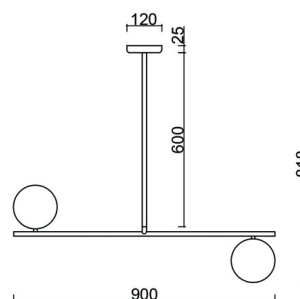

SUGURI Una lampada da soffitto nera di dimensioni M

<https://ummo-lighting.it/it/suguri/7495-suguri-una-lampada-da-soffitto-nera-di-dimensioni-m-5906733726659.html>

m

Prezzo: **2 199,00 zł** lordo

Produttore: **UMMO Lighting**

Informazioni tecniche

Sorgente luminosa inclusa	Non
Tipo di flettatura	LED G9
Tensione d'ingresso	220-240V
Potenza massima dell'apparecchio	4 x 12W
Grado IP	IP44
Larghezza	90 cm
Altezza	82 cm
Profondità	15 cm
Diametro della griglia a soffitto	12 cm
Materiale da costruzione	metallo / vetro
Diametro del paralume	15 cm
Dimmerabile	sì
Garanzia	24 mesi
Commenti aggiuntivi	prodotto fatto a mano su ordinazione
Tipo / applicazione	lampada da soffitto, lampada a sospensione