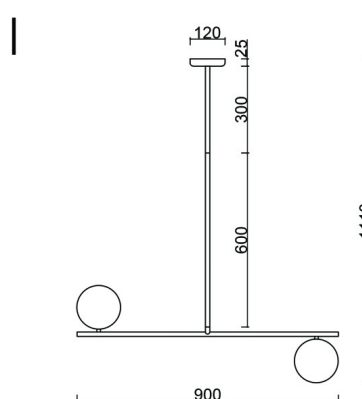

SUGURI Una lampada da soffitto bianca di dimensioni L

<https://ummo-lighting.it/it/suguri/7496-suguri-una-lampada-da-soffitto-bianca-di-dimensioni-l-5906733726666.html>

Prezzo: **548,54 €** lordo

Produttore: **UMMO Lighting**

Informazioni tecniche

Sorgente luminosa inclusa	Non
Tipo di flettatura	LED G9
Tensione d'ingresso	220-240V
Potenza massima dell'apparecchio	4 x 12W
Grado IP	IP44
Larghezza	90 cm
Altezza	112 cm
Profondità	15 cm
Diametro della griglia a soffitto	12 cm
Materiale da costruzione	metallo / vetro
Colori	bianco (bianco segnale RAL 9003)
Diametro del paralume	15 cm
Dimmerabile	sì
Garanzia	24 mesi
Commenti aggiuntivi	prodotto fatto a mano su ordinazione
Tipo / applicazione	lampada da soffitto, lampada a sospensione