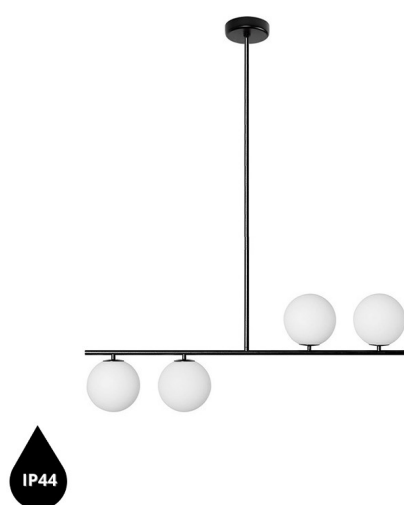

## SUGURI Una lampada da soffitto nera di dimensioni L

<https://ummo-lighting.it/it/suguri/7497-suguri-una-lampada-da-soffitto-a-l-nera-5906733726673.html>

Prezzo: **2 249,00 zł** lordo

Produttore: **UMMO Lighting**

## Informazioni tecniche

Sorgente luminosa inclusa	Non
Tipo di flettatura	LED G9
Tensione d'ingresso	220-240V
Potenza massima dell'apparecchio	4 x 12W
Grado IP	IP44
Larghezza	90 cm
Altezza	112 cm
Profondità	15 cm
Diametro della griglia a soffitto	12 cm
Materiale da costruzione	metallo / vetro
Diametro del paralume	15 cm
Dimmerabile	sì
Garanzia	24 mesi
Commenti aggiuntivi	prodotto fatto a mano su ordinazione
Tipo / applicazione	lampada da soffitto, lampada a sospensione