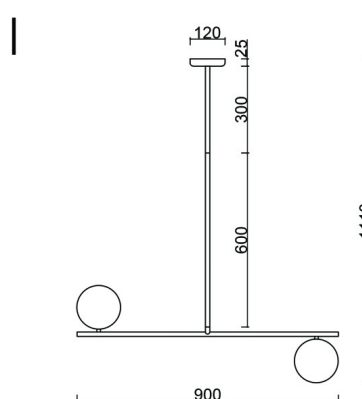

## SUGURI Una lampada da soffitto nera di dimensioni L

<https://ummo-lighting.it/it/suguri/7497-suguri-una-lampada-da-soffitto-a-l-nera-5906733726673.html>

Prezzo: **2 249,00 zł** lordo

Produttore: **UMMO Lighting**

## Informazioni tecniche

Sorgente luminosa inclusa	Non
Tipo di flettatura	LED G9
Tensione d'ingresso	220-240V
Potenza massima dell'apparecchio	4 x 12W
Grado IP	IP44
Larghezza	90 cm
Altezza	112 cm
Profondità	15 cm
Diametro della griglia a soffitto	12 cm
Materiale da costruzione	metallo / vetro
Diametro del paralume	15 cm
Dimmerabile	sì
Garanzia	24 mesi
Commenti aggiuntivi	prodotto fatto a mano su ordinazione
Tipo / applicazione	lampada da soffitto, lampada a sospensione