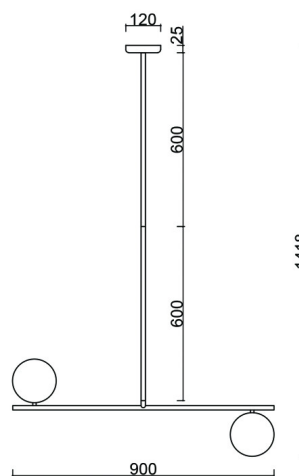

## SUGURI Una lampada da soffitto bianca in formato XL

<https://ummo-lighting.it/it/suguri/7498-suguri-a-soffitto-bianco-xl-5906733726680.html>

XL

Prezzo: **558,29 €** lordo

Produttore: **UMMO Lighting**

Codice prodotto: **SGA111RS66**

## Informazioni tecniche

Sorgente luminosa inclusa	Non
Tipo di flettatura	LED G9
Tensione d'ingresso	220-240V
Potenza massima dell'apparecchio	4 x 12W
Grado IP	IP44
Larghezza	90 cm
Altezza	142 cm
Profondità	15 cm
Diametro della griglia a soffitto	12 cm
Materiale da costruzione	metallo / vetro
Colori	bianco (bianco segnale RAL 9003)
Diametro del paralume	15 cm
Dimmerabile	sì
Garanzia	24 mesi
Commenti aggiuntivi	prodotto fatto a mano su ordinazione
Tipo / applicazione	lampada da soffitto, lampada a sospensione