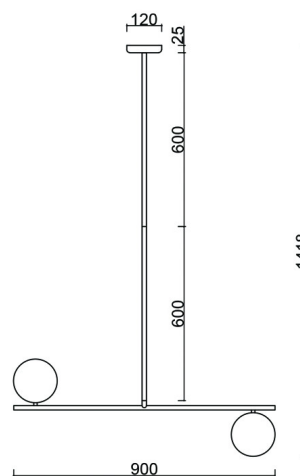

SUGURI Una lampada da soffitto nera in formato XL

<https://ummo-lighting.it/it/suguri/7499-suguri-a-soffitto-nero-xl-5906733726697.html>

XL

Prezzo: **2 289,00 zł** lordo

Produttore: **UMMO Lighting**

Codice prodotto: **SGA122RS66**

Informazioni tecniche

Sorgente luminosa inclusa	Non
Tipo di flettatura	LED G9
Tensione d'ingresso	220-240V
Potenza massima dell'apparecchio	4 x 12W
Grado IP	IP44
Larghezza	90 cm
Altezza	142 cm
Profondità	15 cm
Diametro della griglia a soffitto	12 cm
Materiale da costruzione	metallo / vetro
Diametro del paralume	15 cm
Dimmerabile	sì
Garanzia	24 mesi
Commenti aggiuntivi	prodotto fatto a mano su ordinazione
Tipo / applicazione	lampada da soffitto, lampada a sospensione