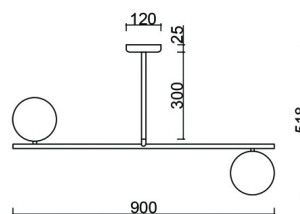

## SUGURI C lampada da soffitto bianca di dimensioni S

<https://ummo-lighting.it/it/suguri/7500-suguri-c-white-s-size-ceiling-lamp-5906733726703.html>

**S**

Prezzo: **1 539,00 zł** lordo

Produttore: **UMMO Lighting**

## Informazioni tecniche

Sorgente luminosa inclusa	Non
Tipo di flettatura	LED G9
Tensione d'ingresso	220-240V
Potenza massima dell'apparecchio	2 x 12W
Grado IP	IP44
Larghezza	90 cm
Altezza	52 cm
Profondità	15 cm
Diametro della griglia a soffitto	12 cm
Materiale da costruzione	metallo / vetro
Colori	bianco (bianco segnale RAL 9003)
Diametro del paralume	15 cm
Dimmerabile	sì
Garanzia	24 mesi
Commenti aggiuntivi	prodotto fatto a mano su ordinazione
Tipo / applicazione	lampada da soffitto, lampada a sospensione