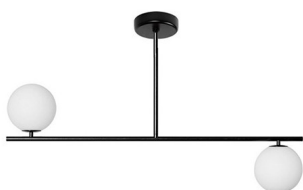

SUGURI C lampada da soffitto nera di dimensioni S

<https://ummo-lighting.it/it/suguri/7501-lampada-da-soffitto-suguri-c-black-s-size-5906733726710.html>

S

Prezzo: **375,37 €** lordo

Produttore: **UMMO Lighting**

Codice prodotto: **SGC322RS3**

EAN: **5906733726710**

Descrizione

A camminare sul filo del rasoio sono le lampade della collezione SUGURI, nate dalla collaborazione tra il marchio UMMO e lo studio SALAK. Le lampade a sospensione di questa serie si basano su una struttura metallica su cui sono cresciute sfere di vetro bianco latte. Suguri in giapponese significa ribes. È stato il ramo con questo frutto a ispirare il design della collezione. Gli apparecchi sono disponibili nei versatili colori bianco e nero in un massimo di quattro varianti: sorgenti luminose singole, doppie, triple o quaduple. Scegliete le lampade della collezione SUGURI e vedrete la vostra casa fiorire di luce elegante.

Informazioni tecniche

Sorgente luminosa inclusa	Non
Tipo di flettatura	LED G9
Tensione d'ingresso	220-240V
Potenza massima dell'apparecchio	2 x 12W
Grado IP	IP44
Larghezza	90 cm
Altezza	52 cm
Profondità	15 cm
Diametro della griglia a soffitto	12 cm
Materiale da costruzione	metallo / vetro
Diametro del paralume	15 cm
Dimmerabile	sì
Garanzia	24 mesi
Commenti aggiuntivi	prodotto fatto a mano su ordinazione
Tipo / applicazione	lampada da soffitto, lampada a sospensione