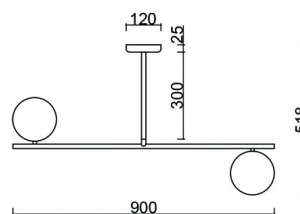

SUGURI C lampada da soffitto nera di dimensioni S

<https://ummo-lighting.it/it/suguri/7501-lampada-da-soffitto-suguri-c-black-s-size-5906733726710.html>

S

Prezzo: **375,37 €** lordo

Produttore: **UMMO Lighting**

Informazioni tecniche

Sorgente luminosa inclusa	Non
Tipo di flettatura	LED G9
Tensione d'ingresso	220-240V
Potenza massima dell'apparecchio	2 x 12W
Grado IP	IP44
Larghezza	90 cm
Altezza	52 cm
Profondità	15 cm
Diametro della griglia a soffitto	12 cm
Materiale da costruzione	metallo / vetro
Diametro del paralume	15 cm
Dimmerabile	sì
Garanzia	24 mesi
Commenti aggiuntivi	prodotto fatto a mano su ordinazione
Tipo / applicazione	lampada da soffitto, lampada a sospensione