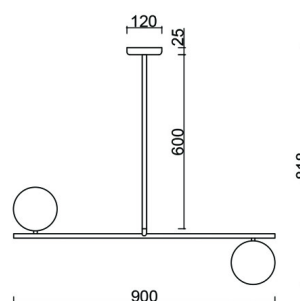

## SUGURI C lampada da soffitto bianca di dimensioni M

<https://ummo-lighting.it/it/suguri/7502-suguri-c-lampada-da-soffitto-bianca-in-formato-m-5906733726727.html>

m

Prezzo: **1 579,00 zł** lordo

Produttore: **UMMO Lighting**

Codice prodotto: **SGC311RS6**

EAN: **5906733726727**

## Informazioni tecniche

Sorgente luminosa inclusa	Non
Tipo di flettatura	LED G9
Tensione d'ingresso	220-240V
Potenza massima dell'apparecchio	2 x 12W
Grado IP	IP44
Larghezza	90 cm
Altezza	82 cm
Profondità	15 cm
Diametro della griglia a soffitto	12 cm
Materiale da costruzione	metallo / vetro
Colori	bianco (bianco segnale RAL 9003)
Diametro del paralume	15 cm
Dimmerabile	sì
Garanzia	24 mesi
Commenti aggiuntivi	prodotto fatto a mano su ordinazione
Tipo / applicazione	lampada da soffitto, lampada a sospensione