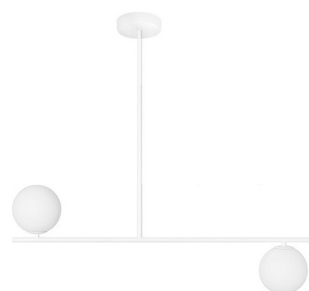

## SUGURI C lampada da soffitto bianca di dimensioni M

<https://ummo-lighting.it/it/suguri/7502-suguri-c-lampada-da-soffitto-bianca-in-formato-m-5906733726727.html>

m

Prezzo: **1 579,00 zł** lordo

Produttore: **UMMO Lighting**

Codice prodotto: **SGC311RS6**

EAN: **5906733726727**

## Descrizione

A camminare sul filo del rasoio sono le lampade della collezione SUGURI, nate dalla collaborazione tra il marchio UMMO e lo studio SALAK. Le lampade a sospensione di questa serie si basano su una struttura metallica su cui sono cresciute sfere di vetro bianco latte. Suguri in giapponese significa ribes. È stato il ramo con questo frutto a ispirare il design della collezione. Gli apparecchi sono disponibili nei versatili colori bianco e nero in un massimo di quattro varianti: sorgenti luminose singole, doppie, triple o quaduple. Scegliete le lampade della collezione SUGURI e vedrete la vostra casa fiorire di luce elegante.

## Informazioni tecniche

Sorgente luminosa inclusa	Non
Tipo di flettatura	LED G9
Tensione d'ingresso	220-240V
Potenza massima dell'apparecchio	2 x 12W
Grado IP	IP44
Larghezza	90 cm
Altezza	82 cm
Profondità	15 cm
Diametro della griglia a soffitto	12 cm
Materiale da costruzione	metallo / vetro
Colori	bianco (bianco segnale RAL 9003)
Diametro del paralume	15 cm
Dimmerabile	sì
Garanzia	24 mesi
Commenti aggiuntivi	prodotto fatto a mano su ordinazione
Tipo / applicazione	lampada da soffitto, lampada a sospensione