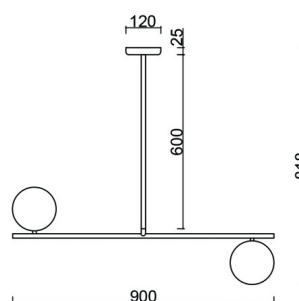

SUGURI C lampada da soffitto nera di dimensioni M

<https://ummo-lighting.it/it/suguri/7503-suguri-c-lampada-da-soffitto-nera-in-formato-m-5906733726734.html>

m

Prezzo: **385,12 €** lordo

Produttore: **UMMO Lighting**

Informazioni tecniche

Sorgente luminosa inclusa	Non
Tipo di flettatura	LED G9
Tensione d'ingresso	220-240V
Potenza massima dell'apparecchio	2 x 12W
Grado IP	IP44
Larghezza	90 cm
Altezza	82 cm
Profondità	15 cm
Diametro della griglia a soffitto	12 cm
Materiale da costruzione	metallo / vetro
Diametro del paralume	15 cm
Dimmerabile	sì
Garanzia	24 mesi
Commenti aggiuntivi	prodotto fatto a mano su ordinazione
Tipo / applicazione	lampada da soffitto, lampada a sospensione