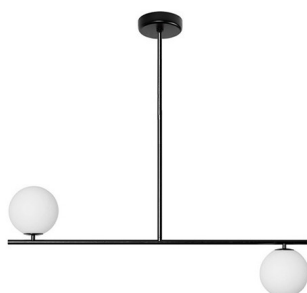

SUGURI C lampada da soffitto nera di dimensioni M

<https://ummo-lighting.it/it/suguri/7503-suguri-c-lampada-da-soffitto-nera-in-formato-m-5906733726734.html>

m

Prezzo: **385,12 €** lordo

Produttore: **UMMO Lighting**

Codice prodotto: **SGC322RS6**

EAN: **5906733726734**

Descrizione

A camminare sul filo del rasoio sono le lampade della collezione SUGURI, nate dalla collaborazione tra il marchio UMMO e lo studio SALAK. Le lampade a sospensione di questa serie si basano su una struttura metallica su cui sono cresciute sfere di vetro bianco latte. Suguri in giapponese significa ribes. È stato il ramo con questo frutto a ispirare il design della collezione. Gli apparecchi sono disponibili nei versatili colori bianco e nero in un massimo di quattro varianti: sorgenti luminose singole, doppie, triple o quaduple. Scegliete le lampade della collezione SUGURI e vedrete la vostra casa fiorire di luce elegante.

Informazioni tecniche

Sorgente luminosa inclusa	Non
Tipo di flettatura	LED G9
Tensione d'ingresso	220-240V
Potenza massima dell'apparecchio	2 x 12W
Grado IP	IP44
Larghezza	90 cm
Altezza	82 cm
Profondità	15 cm
Diametro della griglia a soffitto	12 cm
Materiale da costruzione	metallo / vetro
Diametro del paralume	15 cm
Dimmerabile	sì
Garanzia	24 mesi
Commenti aggiuntivi	prodotto fatto a mano su ordinazione
Tipo / applicazione	lampada da soffitto, lampada a sospensione