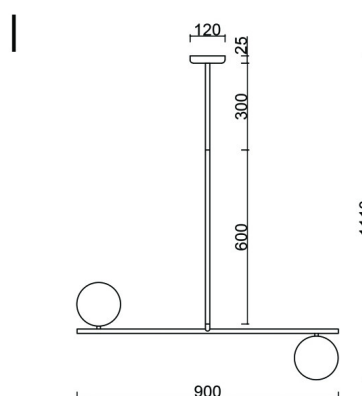

SUGURI C lampada da soffitto bianca in formato L

<https://ummo-lighting.it/it/suguri/7504-suguri-c-white-l-size-ceiling-lamp-5906733726741.html>

Prezzo: **1 629,00 zł** lordo

Produttore: **UMMO Lighting**

Informazioni tecniche

Sorgente luminosa inclusa	Non
Tipo di flettatura	LED G9
Tensione d'ingresso	220-240V
Potenza massima dell'apparecchio	2 x 12W
Grado IP	IP44
Larghezza	90 cm
Altezza	112 cm
Profondità	15 cm
Diametro della griglia a soffitto	12 cm
Materiale da costruzione	metallo / vetro
Colori	bianco (bianco segnale RAL 9003)
Diametro del paralume	15 cm
Dimmerabile	sì
Garanzia	24 mesi
Commenti aggiuntivi	prodotto fatto a mano su ordinazione
Tipo / applicazione	lampada da soffitto, lampada a sospensione