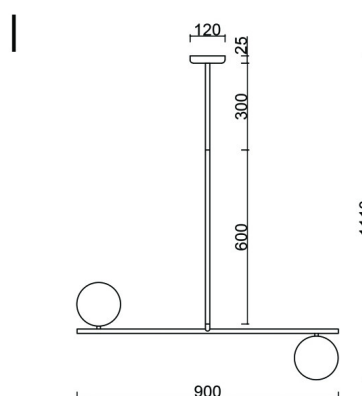

SUGURI C lampada da soffitto nera di dimensioni L

<https://ummo-lighting.it/it/suguri/7505-lampada-da-soffitto-suguri-c-black-l-size-5906733726758.html>

Prezzo: **397,32 €** lordo

Produttore: **UMMO Lighting**

Informazioni tecniche

Sorgente luminosa inclusa	Non
Tipo di flettatura	LED G9
Tensione d'ingresso	220-240V
Potenza massima dell'apparecchio	2 x 12W
Grado IP	IP44
Larghezza	90 cm
Altezza	112 cm
Profondità	15 cm
Diametro della griglia a soffitto	12 cm
Materiale da costruzione	metallo / vetro
Diametro del paralume	15 cm
Dimmerabile	sì
Garanzia	24 mesi
Commenti aggiuntivi	prodotto fatto a mano su ordinazione
Tipo / applicazione	lampada da soffitto, lampada a sospensione