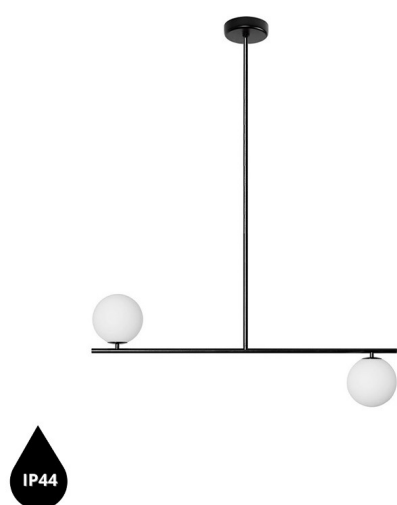

SUGURI C lampada da soffitto nera di dimensioni L

<https://ummo-lighting.it/it/suguri/7505-lampada-da-soffitto-suguri-c-black-l-size-5906733726758.html>

Prezzo: **397,32 €** lordo

Produttore: **UMMO Lighting**

Codice prodotto: **SGC322RS36**

EAN: **5906733726758**

Descrizione

A camminare sul filo del rasoio sono le lampade della collezione SUGURI, nate dalla collaborazione tra il marchio UMMO e lo studio SALAK. Le lampade a sospensione di questa serie si basano su una struttura metallica su cui sono cresciute sfere di vetro bianco latte. Suguri in giapponese significa ribes. È stato il ramo con questo frutto a ispirare il design della collezione. Gli apparecchi sono disponibili nei versatili colori bianco e nero in un massimo di quattro varianti: sorgenti luminose singole, doppie, triple o quaduple. Scegliete le lampade della collezione SUGURI e vedrete la vostra casa fiorire di luce elegante.

Informazioni tecniche

Sorgente luminosa inclusa	Non
Tipo di flettatura	LED G9
Tensione d'ingresso	220-240V
Potenza massima dell'apparecchio	2 x 12W
Grado IP	IP44
Larghezza	90 cm
Altezza	112 cm
Profondità	15 cm
Diametro della griglia a soffitto	12 cm
Materiale da costruzione	metallo / vetro
Diametro del paralume	15 cm
Dimmerabile	sì
Garanzia	24 mesi
Commenti aggiuntivi	prodotto fatto a mano su ordinazione
Tipo / applicazione	lampada da soffitto, lampada a sospensione