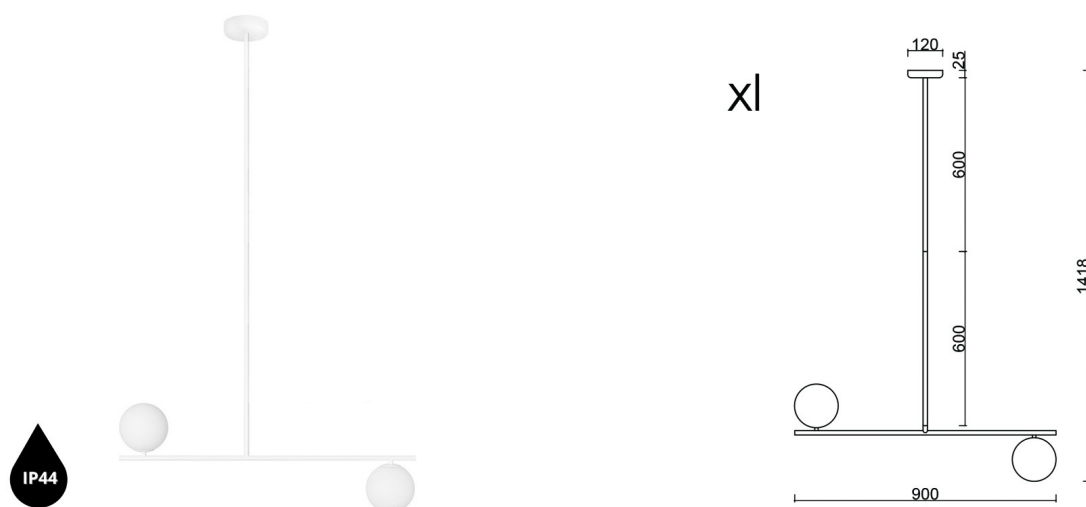

SUGURI C bianco, lampada da soffitto di dimensioni XL

<https://ummo-lighting.it/it/suguri/7506-lampada-da-soffitto-suguri-c-white-xl-5906733726765.html>

Prezzo: **404,64 €** lordo

Produttore: **UMMO Lighting**

Informazioni tecniche

Sorgente luminosa inclusa	Non
Tipo di flettatura	LED G9
Tensione d'ingresso	220-240V
Potenza massima dell'apparecchio	2 x 12W
Grado IP	IP44
Larghezza	90 cm
Altezza	142 cm
Profondità	15 cm
Diametro della griglia a soffitto	12 cm
Materiale da costruzione	metallo / vetro
Colori	bianco (bianco segnale RAL 9003)
Diametro del paralume	15 cm
Dimmerabile	sì
Garanzia	24 mesi
Commenti aggiuntivi	prodotto fatto a mano su ordinazione
Tipo / applicazione	lampada da soffitto, lampada a sospensione