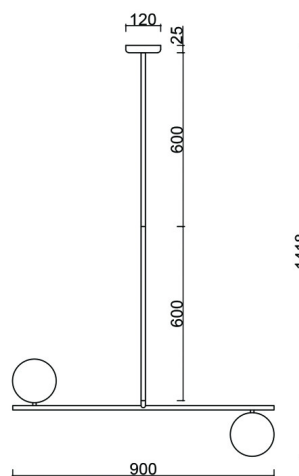

SUGURI C lampada da soffitto nera in formato XL

<https://ummo-lighting.it/it/suguri/7507-suguri-c-nero-xl-lampada-da-soffitto-5906733726772.html>

XL

Prezzo: **404,64 €** lordo

Produttore: **UMMO Lighting**

Informazioni tecniche

| | |
|-----------------------------------|--------------------------------------------|
| Sorgente luminosa inclusa | Non |
| Tipo di flettatura | LED G9 |
| Tensione d'ingresso | 220-240V |
| Potenza massima dell'apparecchio | 2 x 12W |
| Grado IP | IP44 |
| Larghezza | 90 cm |
| Altezza | 142 cm |
| Profondità | 15 cm |
| Diametro della griglia a soffitto | 12 cm |
| Materiale da costruzione | metallo / vetro |
| Diametro del paralume | 15 cm |
| Dimmerabile | sì |
| Garanzia | 24 mesi |
| Commenti aggiuntivi | prodotto fatto a mano su ordinazione |
| Tipo / applicazione | lampada da soffitto, lampada a sospensione |