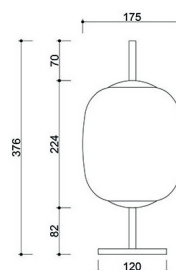

EPLI MINI ST lampada da tavolo nera

<https://ummo-lighting.it/it/epli-mini/7508/epli-mini-st-lampada-da-tavolo-nera-5906733725898.html>