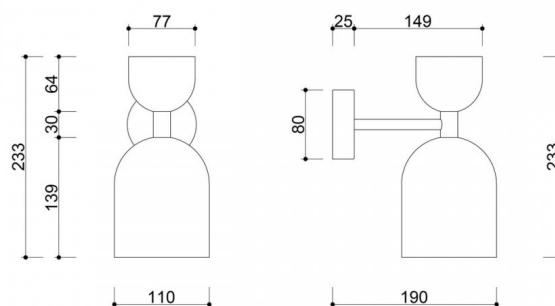

SUPURU W lampada da parete regolabile gialla / applique con tubo nero

<https://ummo-lighting.it/it/supuru/7608-supuru-w-lampada-da-parete-regolabile-gialla-applique-con-tubo-nero-5906733728592.html>

Prezzo: **136,34 €** lordo

Produttore: **UMMO Lighting**

Codice prodotto: **SUK11120**

EAN: **5906733728592**

Descrizione

Descrizione del design

La lampada SUPURU W combina un'estetica minimalista con sottili riferimenti alla tradizione giapponese. Si rivolge a destinatari che apprezzano il minimalismo, la tranquillità, la scelta consapevole e un'estetica in equilibrio tra japandi e modernismo. Il nome Supuru è una metafora fonetica del silenzio e della luce, che è ciò che crea un apparecchio ben progettato. Due paralumi a forma di cupola si trovano uno sopra l'altro su uno stelo sottile. La forma ricorda le classiche lanterne che adornano i vicoli dei templi. Questa composizione armoniosa combina la semplicità della forma con le profonde radici della cultura.

Il nome "SUPURU" può essere interpretato come un riferimento fonetico alla parola giapponese "subaru", che significa "unificazione" o "riunione". Questo riferimento sottolinea l'idea di armonia e unità trasmessa dal design della lampada.