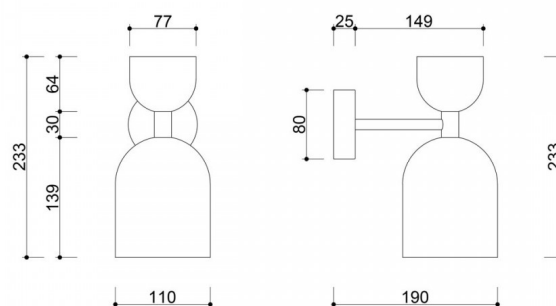

SUPURU W lampada da parete regolabile rosa / applique con tubo nero

<https://ummo-lighting.it/it/supuru/7609-supuru-w-lampada-da-parete-regolabile-rosa-applique-con-tubo-nero-5906733728615.html>

Prezzo: **136,34 €** lordo

Produttore: **UMMO Lighting**

Codice prodotto: **SUK18020**

EAN: **5906733728615**

Descrizione

Descrizione del design

La lampada SUPURU W combina un'estetica minimalista con sottili riferimenti alla tradizione giapponese. Si rivolge a destinatari che apprezzano il minimalismo, la tranquillità, la scelta consapevole e un'estetica in equilibrio tra japandi e modernismo. Il nome Supuru è una metafora fonetica del silenzio e della luce, che è ciò che crea un apparecchio ben progettato. Due paralumi a forma di cupola si trovano uno sopra l'altro su uno stelo sottile. La forma ricorda le classiche lanterne che adornano i vicoli dei templi. Questa composizione armoniosa combina la semplicità della forma con le profonde radici della cultura.

Il nome "SUPURU" può essere interpretato come un riferimento fonetico alla parola giapponese "subaru", che significa "unificazione" o "riunione". Questo riferimento sottolinea l'idea di armonia e unità trasmessa dal design della lampada.