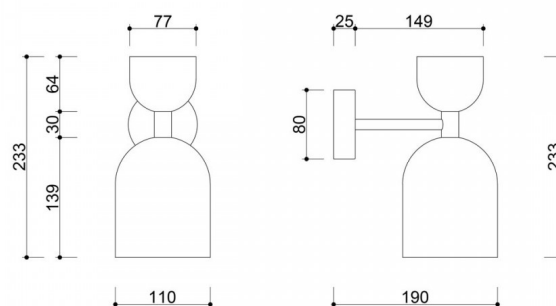

SUPURU W lampada da parete regolabile / applique bordeaux con tubo nero

<https://ummo-lighting.it/it/supuru/7610-supuru-w-lampada-da-parete-regolabile-applique-bordeaux-con-tubo-nero-5906733728622.html>

Prezzo: **136,34 €** lordo

Produttore: **UMMO Lighting**

Codice prodotto: **SUK14020**

EAN: **5906733728622**

Descrizione

Descrizione del design

La lampada SUPURU W combina un'estetica minimalista con sottili riferimenti alla tradizione giapponese. Si rivolge a destinatari che apprezzano il minimalismo, la tranquillità, la scelta consapevole e un'estetica in equilibrio tra japandi e modernismo. Il nome Supuru è una metafora fonetica del silenzio e della luce, che è ciò che crea un apparecchio ben progettato. Due paralumi a forma di cupola si trovano uno sopra l'altro su uno stelo sottile. La forma ricorda le classiche lanterne che adornano i vicoli dei templi. Questa composizione armoniosa combina la semplicità delle forme con le profonde radici della cultura.

Il nome "SUPURU" può essere interpretato come un riferimento fonetico alla parola giapponese "subaru", che significa "unificazione" o "riunione". Questo riferimento sottolinea l'idea di armonia e unità trasmessa dal design della lampada.