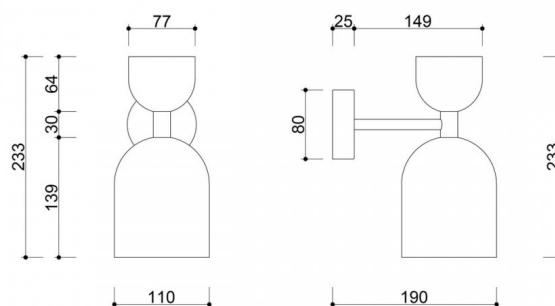

SUPURU W lampada da parete / applique rosso-arancio con tubo nero

<https://ummo-lighting.it/it/supuru/7611-supuru-w-lampada-da-parete-applique-rosso-arancio-con-tubo-nero-5906733728639.html>

Prezzo: **136,34 €** lordo

Produttore: **UMMO Lighting**

Codice prodotto: **SUK11220**

EAN: **5906733728639**

Descrizione

Descrizione del design

La lampada SUPURU W combina un'estetica minimalista con sottili riferimenti alla tradizione giapponese. Si rivolge a destinatari che apprezzano il minimalismo, la tranquillità, la scelta consapevole e un'estetica in equilibrio tra giapponesi e modernismo. Il nome Supuru è una metafora fonetica del silenzio e della luce, che è ciò che crea un apparecchio ben progettato. Due paralumi a forma di cupola si trovano uno sopra l'altro su uno stelo sottile. La forma ricorda le classiche lanterne che adornano i vicoli dei templi. Questa composizione armoniosa combina la semplicità della forma con le profonde radici della cultura.

Il nome "SUPURU" può essere interpretato come un riferimento fonetico alla parola giapponese "subaru", che significa "unificazione" o "riunione". Questo riferimento sottolinea l'idea di armonia e unità trasmessa dal design della lampada.