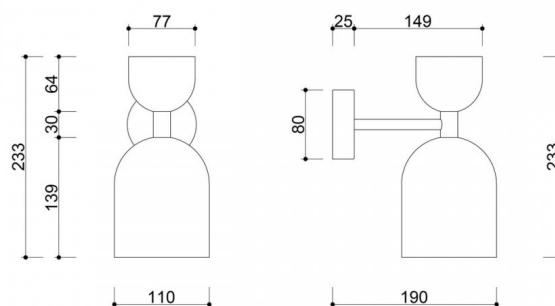

SUPURU W lampada da parete / applique blu navy con tubo nero

<https://ummo-lighting.it/it/supuru/7612-supuru-w-lampada-da-parete-applique-blu-navy-con-tubo-nero-5906733728646.html>

Prezzo: **136,34 €** lordo

Produttore: **UMMO Lighting**

Codice prodotto: **SUK11320**

EAN: **5906733728646**

Descrizione

Descrizione del design

La lampada SUPURU W combina un'estetica minimalista con sottili riferimenti alla tradizione giapponese. Si rivolge a destinatari che apprezzano il minimalismo, la tranquillità, la scelta consapevole e un'estetica in equilibrio tra japandi e modernismo. Il nome Supuru è una metafora fonetica del silenzio e della luce, che è ciò che crea un apparecchio ben progettato. Due paralumi a forma di cupola si trovano uno sopra l'altro su uno stelo sottile. La forma ricorda le classiche lanterne che adornano i vicoli dei templi. Questa composizione armoniosa combina la semplicità della forma con le profonde radici della cultura.

Il nome "SUPURU" può essere interpretato come un riferimento fonetico alla parola giapponese "subaru", che significa "unione" o "riunione". Questo riferimento sottolinea l'idea di armonia e unità trasmessa dal design della lampada.