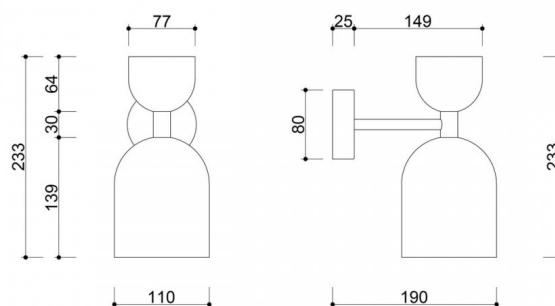

SUPURU W lampada da parete regolabile blu / applique con tubo nero

<https://ummo-lighting.it/it/supuru/7613-supuru-w-lampada-da-parete-regolabile-blu-applique-con-tubo-nero-5906733728653.html>

Prezzo: **136,34 €** lordo

Produttore: **UMMO Lighting**

Codice prodotto: **SUK19020**

EAN: **5906733728653**

Descrizione

Descrizione del design

La lampada SUPURU W combina un'estetica minimalista con sottili riferimenti alla tradizione giapponese. Si rivolge a destinatari che apprezzano il minimalismo, la tranquillità, la scelta consapevole e un'estetica in equilibrio tra japandi e modernismo. Il nome Supuru è una metafora fonetica del silenzio e della luce, che è ciò che crea un apparecchio ben progettato. Due paralumi a forma di cupola si trovano uno sopra l'altro su uno stelo sottile. La forma ricorda le classiche lanterne che adornano i vicoli dei templi. Questa composizione armoniosa combina la semplicità della forma con le profonde radici della cultura.

Il nome "SUPURU" può essere interpretato come un riferimento fonetico alla parola giapponese "subaru", che significa "unificazione" o "riunione". Questo riferimento sottolinea l'idea di armonia e unità trasmessa dal design della lampada.