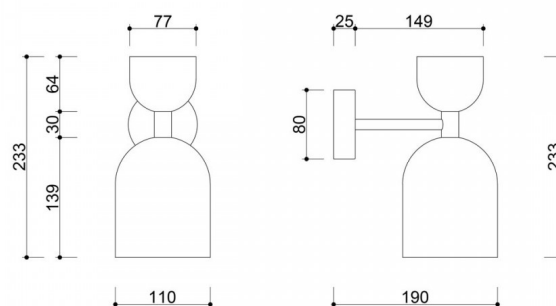

SUPURU W lampada da parete regolabile beige / applique con tubo nero

<https://ummo-lighting.it/it/supuru/7614-supuru-w-lampada-da-parete-regolabile-beige-applique-con-tubo-nero-5906733728677.html>

Prezzo: **136,34 €** lordo

Produttore: **UMMO Lighting**

Codice prodotto: **SUK11020**

EAN: **5906733728677**

Descrizione

Descrizione del design

La lampada SUPURU W combina un'estetica minimalista con sottili riferimenti alla tradizione giapponese. Si rivolge a destinatari che apprezzano il minimalismo, la tranquillità, la scelta consapevole e un'estetica in equilibrio tra japandi e modernismo. Il nome Supuru è una metafora fonetica del silenzio e della luce, che è ciò che crea un apparecchio ben progettato. Due paralumi a forma di cupola si trovano uno sopra l'altro su uno stelo sottile. La forma ricorda le classiche lanterne che adornano i vicoli dei templi. Questa composizione armoniosa combina la semplicità della forma con le profonde radici della cultura.

Il nome "SUPURU" può essere interpretato come un riferimento fonetico alla parola giapponese "subaru", che significa "unificazione" o "riunione". Questo riferimento sottolinea l'idea di armonia e unità trasmessa dal design della lampada.