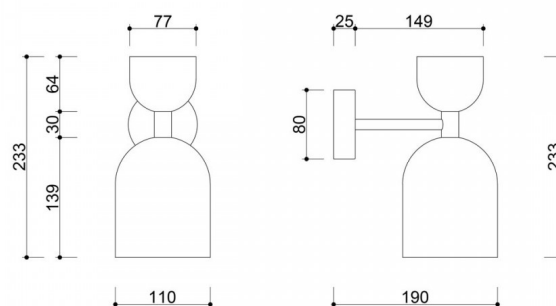

SUPURU W lampada da parete regolabile verde oliva / applique con tubo nero

<https://ummo-lighting.it/it/supuru/7615-supuru-w-lampada-da-parete-regolabile-verde-oliva-applique-con-tubo-nero-5906733728660.html>

Prezzo: **136,34 €** lordo

Produttore: **UMMO Lighting**

Codice prodotto: **SUK11420**

EAN: **5906733728660**

Descrizione

Descrizione del design

La lampada SUPURU W combina un'estetica minimalista con sottili riferimenti alla tradizione giapponese. Si rivolge a destinatari che apprezzano il minimalismo, la tranquillità, la scelta consapevole e un'estetica in equilibrio tra japandi e modernismo. Il nome Supuru è una metafora fonetica del silenzio e della luce, che è ciò che crea un apparecchio ben progettato. Due paralumi a forma di cupola si trovano uno sopra l'altro su uno stelo sottile. La forma ricorda le classiche lanterne che adornano i vicoli dei templi. Questa composizione armoniosa combina la semplicità della forma con le profonde radici della cultura.

Il nome "SUPURU" può essere interpretato come un riferimento fonetico alla parola giapponese "subaru", che significa "unificazione" o "riunione". Questo riferimento sottolinea l'idea di armonia e unità trasmessa dal design della lampada.