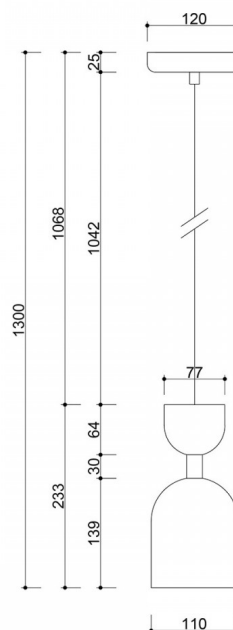

Lampada a sospensione da soffitto SUPURU melon con tubo nero

<https://ummo-lighting.it/supuru/7616-lampada-a-sospensione-da-soffitto-supuru-melon-con-tubo-nero-5906733728523.html>

Prezzo: **131,46 €** lordo

Produttore: **UMMO Lighting**

Codice prodotto: **SUA125P0**

EAN: **5906733728523**

Descrizione

Descrizione del design

La lampada SUPURU nell'ampia gamma di finiture UMMO (bianco RAL 9003, nero RAL 9005, giallo RAL 1016, melone RAL 1028, rosa RAL 3014, rosso-arancio RAL 2002, bordeaux RAL 3004, blu navy RAL 5003, blu RAL 5014, oliva RAL 6013, beige) è l'essenza di una forma minimalista che parla il linguaggio della sottigliezza. Il suo corpo cilindrico equilibrato è completato da un tubo d'acciaio che non ha solo una funzione strutturale, ma anche estetica, introducendo un elemento di equilibrio grafico e di leggerezza nel design. L'insieme è completato da due tonalità che terminano a cupola. Il design di SUPURU si rifà all'idea giapponese di semplicità e armonia, inserendosi in un linguaggio di design moderno al confine tra gli stili giapponese, classico moderno e minimalista. È un apparecchio che non domina lo spazio, ma lo completa, in modo discreto, coerente e sensibile.

Il nome "SUPURU" può essere interpretato come un riferimento fonetico alla parola giapponese "subaru", che significa "unificazione" o "riunione". Questo riferimento sottolinea l'idea di armonia e unità trasmessa dal design della lampada.