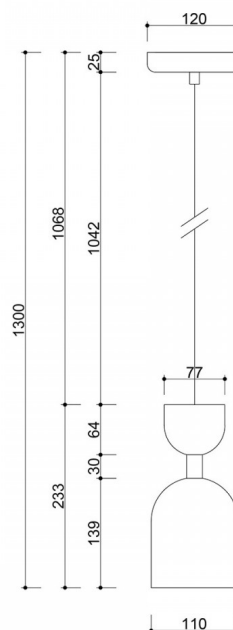

SUPURU lampada a sospensione da soffitto gialla con tubo nero

<https://ummo-lighting.it/supuru/7617-supuru-lampada-a-sospensione-da-soffitto-gialla-con-tubo-nero-5906733728516.html>

Prezzo: **131,46 €** lordo

Produttore: **UMMO Lighting**

Codice prodotto: **SUA1211P0**

EAN: **5906733728516**

Descrizione

Descrizione del design

La lampada SUPURU nell'ampia gamma di finiture UMMO (bianco RAL 9003, nero RAL 9005, giallo RAL 1016, melone RAL 1028, rosa RAL 3014, rosso-arancio RAL 2002, bordeaux RAL 3004, blu navy RAL 5003, blu RAL 5014, oliva RAL 6013, beige) è l'essenza di una forma minimalista che parla il linguaggio della sottigliezza. Il suo corpo cilindrico equilibrato è completato da un tubo d'acciaio, che non ha solo una funzione strutturale ma anche estetica, introducendo un elemento di equilibrio grafico e di leggerezza nel design. L'insieme è completato da due tonalità che terminano a cupola. Il design di SUPURU si rifà all'idea giapponese di semplicità e armonia, inserendosi in un linguaggio di design moderno al confine tra gli stili giapponese, classico moderno e minimalista. È un apparecchio che non domina lo spazio, ma lo completa, in modo discreto, coerente e sensibile.

Il nome "SUPURU" può essere interpretato come un riferimento fonetico alla parola giapponese "subaru", che significa "unificazione" o "riunione". Questo riferimento sottolinea l'idea di armonia e unità trasmessa dal design della lampada.