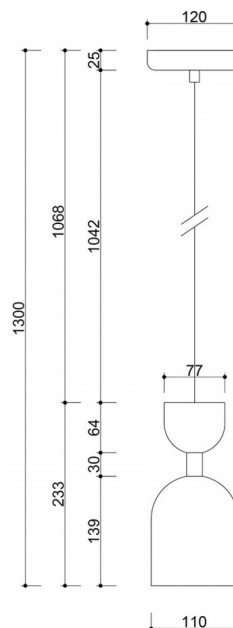

Lampada a sospensione da soffitto rosa SUPURU con tubo nero

<https://ummo-lighting.it/supuru/7618-lampada-a-sospensione-da-soffitto-rosa-supuru-con-tubo-nero-5906733728530.html>

Prezzo: **131,46 €** lordo

Componenti e funzionalità della lampada

Il corpo della lampada è realizzato in metallo verniciato a polvere di alta qualità, la cui superficie colpisce per la sua finitura vellutata. L'asse centrale della struttura - un tubo metallico - conferisce all'insieme un ritmo caratteristico e una leggerezza visiva. SUPURU è dotata di un attacco con lampadina LED intercambiabile di tipo GU10 con una potenza massima di 10W, che consente all'utente di selezionare sia il colore che l'intensità della luce in base alle preferenze individuali. È una lampada perfetta per gli spazi più piccoli o per l'illuminazione di zone: sopra un tavolo, in un passaggio o in una camera da letto.

Informazioni tecniche

Sorgente luminosa inclusa	Non
Tipo di filettatura	GU10 LED
Potenza massima dell'apparecchio	1 x 10W
Grado IP	IP20
Lunghezza del cavo	106,7 cm
Lunghezza	11cm
Larghezza	11 cm
Altezza	23,3 cm
Diametro della griglia a soffitto	12 cm
Materiale da costruzione	metallo
Colori	rosa (rosa antico RAL 3014)
Colore del cavo	nero
Garanzia	24 mesi
Commenti aggiuntivi	prodotto fatto a mano su ordinazione
Tipo / applicazione	lampada da soffitto, lampada a sospensione
Lunghezza complessiva	130cm
Alimentazione	~230V, 50/60 Hz