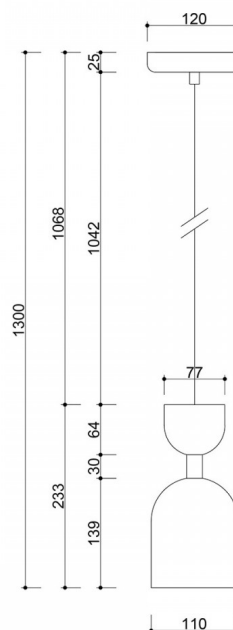

Lampada a sospensione da soffitto SUPURU bordeaux con tubo nero

<https://ummo-lighting.it/supuru/7619-lampada-a-sospensione-da-soffitto-supuru-bordeaux-con-tubo-nero-5906733728547.html>

Prezzo: **131,46 €** lordo

Componenti e funzionalità della lampada

Il corpo della lampada è realizzato in metallo verniciato a polvere di alta qualità, la cui superficie colpisce per la sua finitura vellutata. L'asse centrale della struttura - un tubo metallico - conferisce all'insieme un ritmo e una leggerezza visiva caratteristici. SUPURU è dotata di un attacco con lampadina LED intercambiabile di tipo GU10 con una potenza massima di 10W, che consente all'utente di selezionare sia il colore che l'intensità della luce in base alle preferenze individuali. È una lampada perfetta per gli spazi più piccoli o per l'illuminazione di zone: sopra un tavolo, in un passaggio o in una camera da letto.

Informazioni tecniche

Sorgente luminosa inclusa	Non
Tipo di filettatura	GU10 LED
Potenza massima dell'apparecchio	1 x 10W
Grado IP	IP20
Lunghezza del cavo	106,7 cm
Lunghezza	11cm
Larghezza	11 cm
Altezza	23,3 cm
Diametro della griglia a soffitto	12 cm
Materiale da costruzione	metallo
Colori	Borgogna (rosso porpora RAL 3004)
Colore del cavo	nero
Garanzia	24 mesi
Commenti aggiuntivi	prodotto fatto a mano su ordinazione
Tipo / applicazione	lampada da soffitto, lampada a sospensione
Lunghezza complessiva	130cm
Alimentazione	~230V, 50/60 Hz