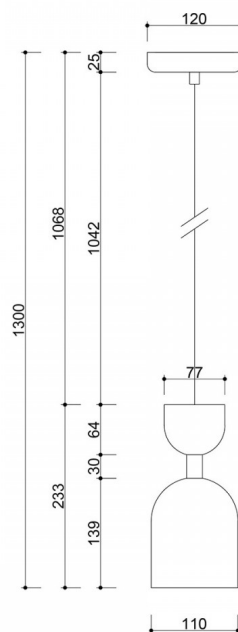

Lampada a sospensione da soffitto SUPURU rosso-arancio con tubo nero

<https://ummo-lighting.it/supuru/7620-lampada-a-sospensione-da-soffitto-supuru-rosso-arancio-con-tubo-nero-5906733728554.html>

Prezzo: **131,46 €** lordo

Componenti e funzionalità della lampada

Il corpo della lampada è realizzato in metallo verniciato a polvere di alta qualità, la cui superficie colpisce per la sua finitura vellutata. L'asse centrale della struttura - un tubo metallico - conferisce all'insieme un ritmo e una leggerezza visiva caratteristici. SUPURU è dotata di un attacco con lampadina LED intercambiabile di tipo GU10 con una potenza massima di 10W, che consente all'utente di selezionare sia il colore che l'intensità della luce in base alle preferenze individuali. È una lampada perfetta per gli spazi più piccoli o per l'illuminazione di zone: sopra un tavolo, in un passaggio o in una camera da letto.

Informazioni tecniche

Sorgente luminosa inclusa	Non
Tipo di filettatura	GU10 LED
Potenza massima dell'apparecchio	1 x 10W
Grado IP	IP20
Lunghezza del cavo	106,7 cm
Lunghezza	11cm
Larghezza	11 cm
Altezza	23,3 cm
Diametro della griglia a soffitto	12 cm
Materiale da costruzione	metallo
Colori	rosso-arancio (Vermiglio RAL 2002)
Colore del cavo	nero
Garanzia	24 mesi
Commenti aggiuntivi	prodotto fatto a mano su ordinazione
Tipo / applicazione	lampada da soffitto, lampada a sospensione
Lunghezza complessiva	130cm
Alimentazione	~230V, 50/60 Hz