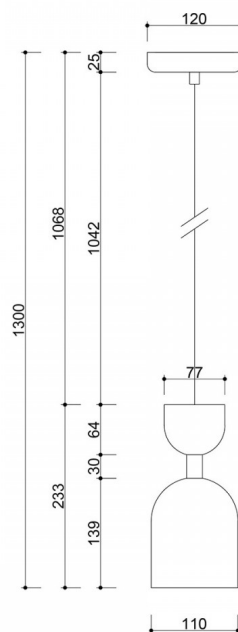

SUPURU lampada a sospensione da soffitto blu navy con tubo nero

<https://ummo-lighting.it/it/supuru/7621-supuru-lampada-a-sospensione-da-soffitto-blu-navy-con-tubo-nero-5906733728561.html>

Prezzo: **131,46 €** lordo

Informazioni tecniche

Sorgente luminosa inclusa	Non
Tipo di filettatura	GU10 LED
Potenza massima dell'apparecchio	1 x 10W
Grado IP	IP20
Lunghezza del cavo	106,7 cm
Lunghezza	11 cm
Larghezza	11 cm
Altezza	23,3 cm
Diametro della griglia a soffitto	12 cm
Materiale da costruzione	metallo
Colori	Blu navy (Blu Zaffiro RAL 5003)
Colore del cavo	nero
Garanzia	24 mesi
Commenti aggiuntivi	prodotto fatto a mano su ordinazione
Tipo / applicazione	lampada da soffitto, lampada a sospensione
Lunghezza complessiva	130cm
Alimentazione	~230V, 50/60 Hz