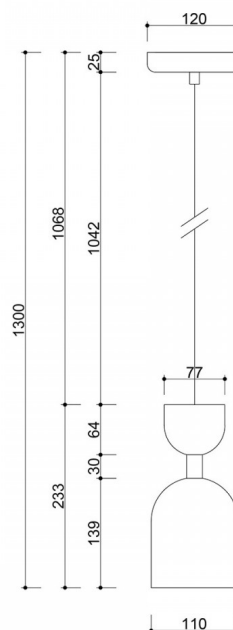

Lampada a sospensione a soffitto SUPURU oliva con tubo nero

<https://ummo-lighting.it/supuru/7623-lampada-a-sospensione-a-soffitto-supuru-oliva-con-tubo-nero-5906733728585.html>

Prezzo: **131,46 €** lordo

Componenti e funzionalità della lampada

Il corpo della lampada è realizzato in metallo verniciato a polvere di alta qualità, la cui superficie colpisce per la sua finitura vellutata. L'asse centrale della struttura - un tubo metallico - conferisce all'insieme un ritmo e una leggerezza visiva caratteristici. SUPURU è dotata di un attacco con lampadina LED intercambiabile di tipo GU10 con una potenza massima di 10W, che consente all'utente di selezionare sia il colore che l'intensità della luce in base alle preferenze individuali. È una lampada perfetta per gli spazi più piccoli o per l'illuminazione di zone: sopra un tavolo, in un passaggio o in una camera da letto.

Informazioni tecniche

Sorgente luminosa inclusa	Non
Tipo di filettatura	GU10 LED
Potenza massima dell'apparecchio	1 x 10W
Grado IP	IP20
Lunghezza del cavo	106,7 cm
Lunghezza	11cm
Larghezza	11 cm
Altezza	23,3 cm
Diametro della griglia a soffitto	12 cm
Materiale da costruzione	metallo
Colori	verde (verde canna RAL 6013)
Colore del cavo	nero
Garanzia	24 mesi
Commenti aggiuntivi	prodotto fatto a mano su ordinazione
Tipo / applicazione	lampada da soffitto, lampada a sospensione
Lunghezza complessiva	130cm
Alimentazione	~230V, 50/60 Hz