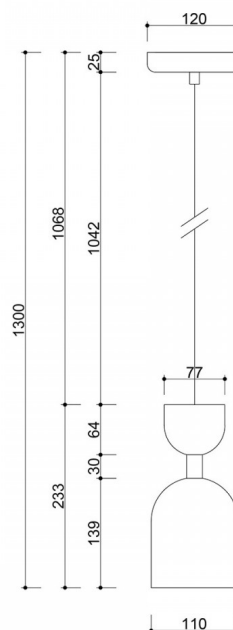

## Lampada a sospensione da soffitto SUPURU beige con tubo nero

<https://ummo-lighting.it/supuru/7624-lampada-a-sospensione-da-soffitto-supuru-beige-con-tubo-nero-5906733728684.html>

Prezzo: **131,46 €** lordo

## Componenti e funzionalità della lampada

Il corpo della lampada è realizzato in metallo verniciato a polvere di alta qualità, la cui superficie colpisce per la sua finitura vellutata. L'asse centrale della struttura - un tubo metallico - conferisce all'insieme un ritmo e una leggerezza visiva caratteristici. SUPURU è dotata di un attacco con lampadina LED intercambiabile di tipo GU10 con una potenza massima di 10W, che consente all'utente di selezionare sia il colore che l'intensità della luce in base alle preferenze individuali. È una lampada perfetta per gli spazi più piccoli o per l'illuminazione di zone: sopra un tavolo, in un passaggio o in una camera da letto.