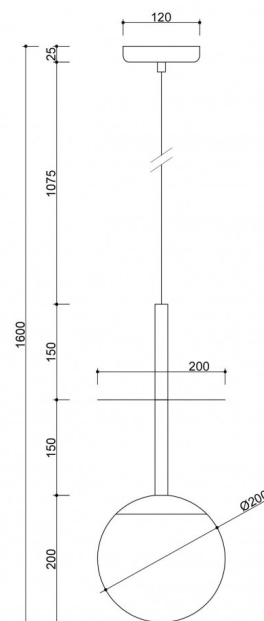

PLAAT A lampada a sospensione da soffitto beige

<https://ummo-lighting.it/it/plaat/7691-plaat-una-lampada-a-sospensione-da-soffitto-nera-5906733728813.html>

Prezzo: **1 019,00 zł** lordo

Produttore: **UMMO Lighting**

Codice prodotto: **PLA11010PO**

EAN: **5906733728813**

Descrizione

La collezione PLAAT è certamente legata alla poetessa e scrittrice Sylvia Plath dal suo paralume in vetro :) La sfera bianco latte, caratteristica delle lampade UMMO, è stata progettata per rivelare la poesia della luce. I tubi metallici sono attraversati da un disco sottile che, come un ombrello, protegge il grande paralume in un'elegante calotta. È proprio il disco metallico a contraddistinguere le lampade a sospensione da soffitto PLAAT, disponibili in due varianti di colore: bianco e nero. L'illuminazione UMMO è assemblata a mano con componenti di alta qualità nel nostro studio di Gdynia. Siamo a vostro agio con la luce :)

La serie PLAAT Premium è costituita da modelli base in ottone. Gli elementi in ottone sono lucidati da noi e protetti in modo speciale contro lo scolorimento. Le lampade a sospensione PLAAT sono disponibili con cappello e disco nero o bianco. Le lampade in ottone sono corredate di guanti, in modo che non si verifichino reazioni chimiche durante l'assemblaggio. Come potete vedere, trattiamo la luce con nobiltà :)