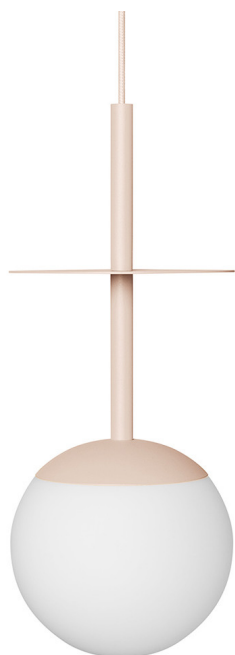

PLAAT A lampada a sospensione da soffitto beige

<https://ummo-lighting.it/it/plaat/7691-plaat-una-lampada-a-sospensione-da-soffitto-nera-5906733728813.html>

Prezzo: **1 019,00 zł** lordo

Produttore: **UMMO Lighting**

Codice prodotto: **PLA11010PO**

EAN: **5906733728813**

Descrizione

La collezione PLAAT è certamente legata alla poetessa e scrittrice Sylvia Plath dal suo paralume in vetro :) La sfera bianco latte, caratteristica delle lampade UMMO, è stata progettata per rivelare la poesia della luce. I tubi metallici sono attraversati da un disco sottile che, come un ombrello, protegge il grande paralume in un'elegante calotta. È proprio il disco metallico a contraddistinguere le lampade a sospensione da soffitto PLAAT, disponibili in due varianti di colore: bianco e nero. L'illuminazione UMMO è assemblata a mano con componenti di alta qualità nel nostro studio di Gdynia. Siamo a vostro agio con la luce :)

La serie PLAAT Premium è costituita da modelli base in ottone. Gli elementi in ottone sono lucidati da noi e protetti in modo speciale contro lo scolorimento. Le lampade a sospensione PLAAT sono disponibili con cappello e disco nero o bianco. Le lampade in ottone sono corredate di guanti, in modo che non si verifichino reazioni chimiche durante l'assemblaggio. Come potete vedere, trattiamo la luce con nobiltà :)

Informazioni tecniche

Sorgente luminosa inclusa	Non
Tipo di filettatura	E27 LED
Tensione d'ingresso	220-240V
Potenza massima dell'apparecchio	1 x 15W
Grado IP	IP20
Lunghezza del cavo	110 cm
Lunghezza	160 cm
Diametro	20 cm
Diametro della griglia a soffitto	12 cm
Materiale da costruzione	metallo / vetro
Colori	beige (Soft Peach)
Colore del cavo	beige
Tipo di treccia	poliestere
Colore della tonalità	bianco
Diametro del paralume	20 cm
Colore del telaio	beige
Garanzia	24 mesi
Commenti aggiuntivi	prodotto fatto a mano su ordinazione
Tipo / applicazione	lampada da soffitto, lampada a sospensione