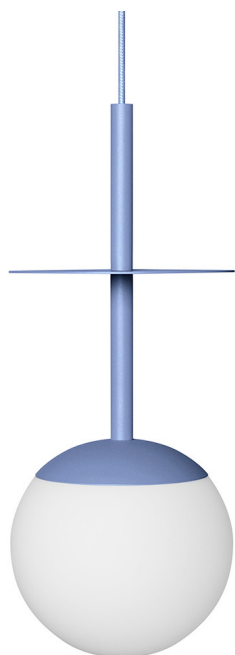

PLAAT Una lampada a sospensione da soffitto blu

<https://ummo-lighting.it/it/plaat/7693-plaat-una-lampada-a-sospensione-da-soffitto-nera-5906733727700.html>

Prezzo: **1 019,00 zł** lordo

Produttore: **UMMO Lighting**

Codice prodotto: **PLA199P0**

EAN: **5906733727700**

Descrizione

La collezione PLAAT è certamente legata alla poetessa e scrittrice Sylvia Plath dal suo paralume in vetro :) La sfera bianco latte, caratteristica delle lampade UMMO, è stata progettata per rivelare la poesia della luce. I tubi metallici sono attraversati da un disco sottile che, come un ombrello, protegge il grande paralume in un'elegante calotta. È proprio il disco metallico a contraddistinguere le lampade a sospensione da soffitto PLAAT, disponibili in due varianti di colore: bianco e nero. L'illuminazione UMMO è assemblata a mano con componenti di alta qualità nel nostro studio di Gdynia. Siamo a vostro agio con la luce :)

La serie PLAAT Premium è costituita da modelli base in ottone. Gli elementi in ottone sono lucidati da noi e protetti in modo speciale contro lo scolorimento. Le lampade a sospensione PLAAT sono disponibili con cappello e disco nero o bianco. Le lampade in ottone sono corredate di guanti, in modo che non si verifichino reazioni chimiche durante l'assemblaggio. Come potete vedere, trattiamo la luce con nobiltà :)

Informazioni tecniche

Sorgente luminosa inclusa	Non
Tipo di filettatura	E27 LED
Tensione d'ingresso	220-240V
Potenza massima dell'apparecchio	1 x 15W
Grado IP	IP20
Lunghezza del cavo	110 cm
Lunghezza	160 cm
Diametro	20 cm
Diametro della griglia a soffitto	12 cm
Materiale da costruzione	metallo / vetro
Colori	blu (Pigeon Blue RAL 5014)
Colore del cavo	blu
Tipo di treccia	poliestere
Colore della tonalità	bianco
Diametro del paralume	20 cm
Colore del telaio	blu
Garanzia	24 mesi
Commenti aggiuntivi	prodotto fatto a mano su ordinazione
Tipo / applicazione	lampada da soffitto, lampada a sospensione