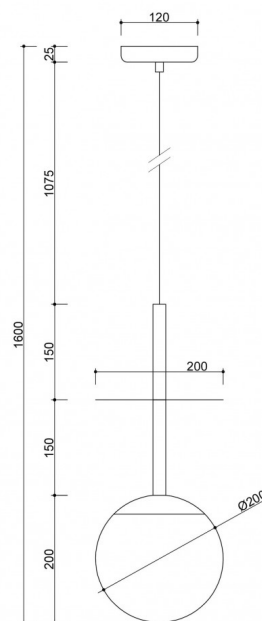

PLAAT Una lampada a sospensione da soffitto blu

<https://ummo-lighting.it/it/plaat/7693-plaat-una-lampada-a-sospensione-da-soffitto-nera-5906733727700.html>

Prezzo: **1 019,00 zł** lordo

Produttore: **UMMO Lighting**

Codice prodotto: **PLA199P0**

EAN: **5906733727700**

Descrizione

La collezione PLAAT è certamente legata alla poetessa e scrittrice Sylvia Plath dal suo paralume in vetro :) La sfera bianco latte, caratteristica delle lampade UMMO, è stata progettata per rivelare la poesia della luce. I tubi metallici sono attraversati da un disco sottile che, come un ombrello, protegge il grande paralume in un'elegante calotta. È proprio il disco metallico a contraddistinguere le lampade a sospensione da soffitto PLAAT, disponibili in due varianti di colore: bianco e nero. L'illuminazione UMMO è assemblata a mano con componenti di alta qualità nel nostro studio di Gdynia. Siamo a vostro agio con la luce :)

La serie PLAAT Premium è costituita da modelli base in ottone. Gli elementi in ottone sono lucidati da noi e protetti in modo speciale contro lo scolorimento. Le lampade a sospensione PLAAT sono disponibili con cappello e disco nero o bianco. Le lampade in ottone sono corredate di guanti, in modo che non si verifichino reazioni chimiche durante l'assemblaggio. Come potete vedere, trattiamo la luce con nobiltà :)