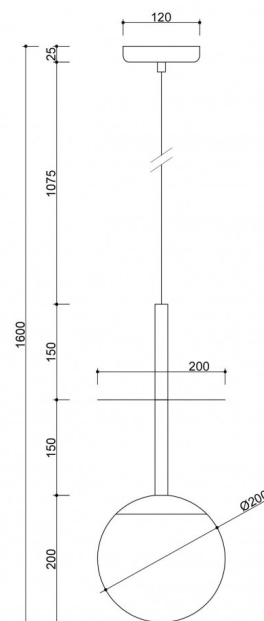

PLAAT Una lampada a sospensione da soffitto blu navy

<https://ummo-lighting.it/it/plaat/7694-plaat-una-lampada-a-sospensione-da-soffitto-nera-5906733728806.html>

Prezzo: **1 019,00 zł** lordo

Produttore: **UMMO Lighting**

Codice prodotto: **PLA11313P0**

EAN: **5906733728806**

Descrizione

La collezione PLAAT è certamente legata alla poetessa e scrittrice Sylvia Plath dal suo paralume in vetro :) La sfera bianco latte, caratteristica delle lampade UMMO, è stata progettata per rivelare la poesia della luce. I tubi metallici sono attraversati da un disco sottile che, come un ombrello, protegge il grande paralume in un'elegante calotta. È proprio il disco metallico a contraddistinguere le lampade a sospensione da soffitto PLAAT, disponibili in due varianti di colore: bianco e nero. L'illuminazione UMMO è assemblata a mano con componenti di alta qualità nel nostro studio di Gdynia. Siamo a vostro agio con la luce :)

La serie PLAAT Premium è costituita da modelli base in ottone. Gli elementi in ottone sono lucidati da noi e protetti in modo speciale contro lo scolorimento. Le lampade a sospensione PLAAT sono disponibili con cappello e disco nero o bianco. Le lampade in ottone sono corredate di guanti, in modo che non si verifichino reazioni chimiche durante l'assemblaggio. Come potete vedere, trattiamo la luce con nobiltà :)