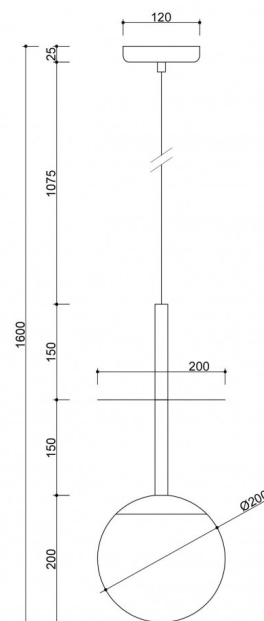

PLAAT Una lampada a sospensione da soffitto bordeaux

<https://ummo-lighting.it/it/plaat/7695-plaat-una-lampada-a-sospensione-da-soffitto-nera-5906733728783.html>

Prezzo: **1 019,00 zł** lordo

Produttore: **UMMO Lighting**

Codice prodotto: **PLA145P0**

EAN: **5906733728783**

Descrizione

La collezione PLAAT è certamente legata alla poetessa e scrittrice Sylvia Plath dal suo paralume in vetro :) La sfera bianco latte, caratteristica delle lampade UMMO, è stata progettata per rivelare la poesia della luce. I tubi metallici sono attraversati da un disco sottile che, come un ombrello, protegge il grande paralume in un'elegante calotta. È proprio il disco metallico a contraddistinguere le lampade a sospensione da soffitto PLAAT, disponibili in due varianti di colore: bianco e nero. L'illuminazione UMMO è assemblata a mano con componenti di alta qualità nel nostro studio di Gdynia. Siamo a vostro agio con la luce :)

La serie PLAAT Premium è costituita da modelli base in ottone. Gli elementi in ottone sono lucidati da noi e protetti in modo speciale contro lo scolorimento. Le lampade a sospensione PLAAT sono disponibili con cappello e disco nero o bianco. Le lampade in ottone sono corredate di guanti, in modo che non si verifichino reazioni chimiche durante l'assemblaggio. Come potete vedere, trattiamo la luce con nobiltà :)