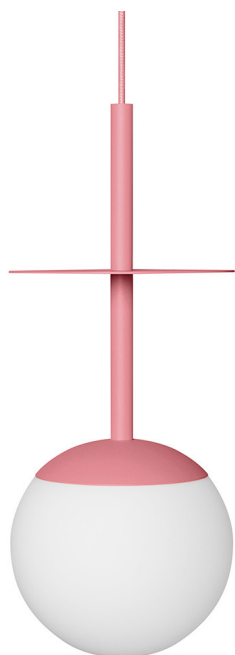

PLAAT Una lampada a sospensione da soffitto rosa

<https://ummo-lighting.it/it/plaat/7696-plaat-una-lampada-a-sospensione-da-soffitto-nera-5906733728776.html>

Prezzo: **248,54 €** lordo

Produttore: **UMMO Lighting**

Codice prodotto: **PLA188PO**

EAN: **5906733728776**

Descrizione

La collezione PLAAT è certamente legata alla poetessa e scrittrice Sylvia Plath dal suo paralume in vetro :) La sfera bianco latte, caratteristica delle lampade UMMO, è stata progettata per rivelare la poesia della luce. I tubi metallici sono attraversati da un disco sottile che, come un ombrello, protegge il grande paralume in un'elegante calotta. È proprio il disco metallico a contraddistinguere le lampade a sospensione da soffitto PLAAT, disponibili in due varianti di colore: bianco e nero. L'illuminazione UMMO è assemblata a mano con componenti di alta qualità nel nostro studio di Gdynia. Siamo a vostro agio con la luce :)

La serie PLAAT Premium è costituita da modelli base in ottone. Gli elementi in ottone sono lucidati da noi e protetti in modo speciale contro lo scolorimento. Le lampade a sospensione PLAAT sono disponibili con cappello e disco nero o bianco. Le lampade in ottone sono corredate di guanti, in modo che non si verifichino reazioni chimiche durante l'assemblaggio. Come potete vedere, trattiamo la luce con nobiltà :)

Informazioni tecniche

Sorgente luminosa inclusa	Non
Tipo di filettatura	E27 LED
Tensione d'ingresso	220-240V
Potenza massima dell'apparecchio	1 x 15W
Grado IP	IP20
Lunghezza del cavo	110 cm
Lunghezza	160 cm
Diametro	20 cm
Diametro della griglia a soffitto	12 cm
Materiale da costruzione	metallo / vetro
Colori	rosa (rosa antico RAL 3014)
Colore del cavo	rosa
Tipo di treccia	poliestere
Colore della tonalità	bianco
Diametro del paralume	20 cm
Colore del telaio	rosa
Garanzia	24 mesi
Commenti aggiuntivi	prodotto fatto a mano su ordinazione
Tipo / applicazione	lampada da soffitto, lampada a sospensione