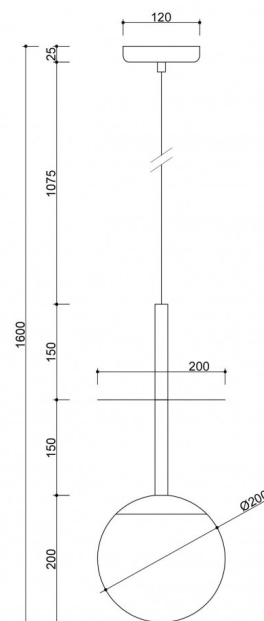

PLAAT Una lampada a sospensione da soffitto rosa

<https://ummo-lighting.it/it/plaat/7696-plaat-una-lampada-a-sospensione-da-soffitto-nera-5906733728776.html>

Prezzo: **248,54 €** lordo

Produttore: **UMMO Lighting**

Codice prodotto: **PLA188PO**

EAN: **5906733728776**

Descrizione

La collezione PLAAT è certamente legata alla poetessa e scrittrice Sylvia Plath dal suo paralume in vetro :) La sfera bianco latte, caratteristica delle lampade UMMO, è stata progettata per rivelare la poesia della luce. I tubi metallici sono attraversati da un disco sottile che, come un ombrello, protegge il grande paralume in un'elegante calotta. È proprio il disco metallico a contraddistinguere le lampade a sospensione da soffitto PLAAT, disponibili in due varianti di colore: bianco e nero. L'illuminazione UMMO è assemblata a mano con componenti di alta qualità nel nostro studio di Gdynia. Siamo a vostro agio con la luce :)

La serie PLAAT Premium è costituita da modelli base in ottone. Gli elementi in ottone sono lucidati da noi e protetti in modo speciale contro lo scolorimento. Le lampade a sospensione PLAAT sono disponibili con cappello e disco nero o bianco. Le lampade in ottone sono corredate di guanti, in modo che non si verifichino reazioni chimiche durante l'assemblaggio. Come potete vedere, trattiamo la luce con nobiltà :)