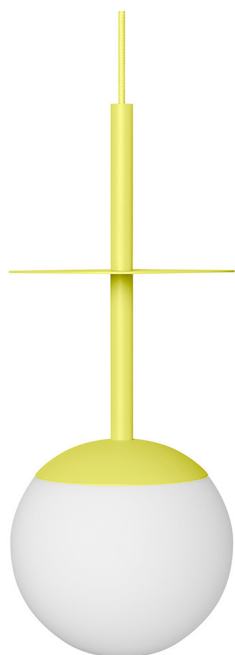

PLAAT Una lampada a sospensione da soffitto gialla

<https://ummo-lighting.it/it/plaat/7697-plaat-una-lampada-a-sospensione-da-soffitto-nera-5906733728752.html>

Prezzo: **1 019,00 zł** lordo

Produttore: **UMMO Lighting**

Codice prodotto: **PLA11111P0**

EAN: **5906733728752**

Descrizione

La collezione PLAAT è certamente legata alla poetessa e scrittrice Sylvia Plath dal suo paralume in vetro :) La sfera bianco latte, caratteristica delle lampade UMMO, è stata progettata per rivelare la poesia della luce. I tubi metallici sono attraversati da un disco sottile che, come un ombrello, protegge il grande paralume in un'elegante calotta. È proprio il disco metallico a contraddistinguere le lampade a sospensione da soffitto PLAAT, disponibili in due varianti di colore: bianco e nero. L'illuminazione UMMO è assemblata a mano con componenti di alta qualità nel nostro studio di Gdynia. Siamo a vostro agio con la luce :)

La serie PLAAT Premium è costituita da modelli base in ottone. Gli elementi in ottone sono lucidati da noi e protetti in modo speciale contro lo scolorimento. Le lampade a sospensione PLAAT sono disponibili con cappello e disco nero o bianco. Le lampade in ottone sono corredate di guanti, in modo che non si verifichino reazioni chimiche durante l'assemblaggio. Come potete vedere, trattiamo la luce con nobiltà :)

Informazioni tecniche

Sorgente luminosa inclusa	Non
Tipo di filettatura	E27 LED
Tensione d'ingresso	220-240V
Potenza massima dell'apparecchio	1 x 15W
Grado IP	IP20
Lunghezza del cavo	110 cm
Lunghezza	160 cm
Diametro	20 cm
Diametro della griglia a soffitto	12 cm
Materiale da costruzione	metallo / vetro
Colori	giallo (giallo zolfo RAL 1016)
Colore del cavo	giallo
Tipo di treccia	poliestere
Colore della tonalità	bianco
Diametro del paralume	20 cm
Colore del telaio	giallo
Garanzia	24 mesi
Commenti aggiuntivi	prodotto fatto a mano su ordinazione
Tipo / applicazione	lampada da soffitto, lampada a sospensione