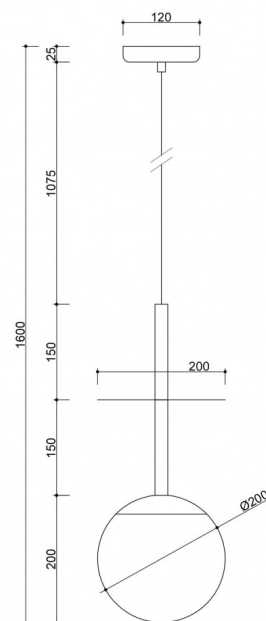

PLAAT Una lampada a sospensione da soffitto gialla

<https://ummo-lighting.it/it/plaat/7697-plaat-una-lampada-a-sospensione-da-soffitto-nera-5906733728752.html>

Prezzo: **1 019,00 zł** lordo

Produttore: **UMMO Lighting**

Codice prodotto: **PLA11111P0**

EAN: **5906733728752**

Descrizione

La collezione PLAAT è certamente legata alla poetessa e scrittrice Sylvia Plath dal suo paralume in vetro :) La sfera bianco latte, caratteristica delle lampade UMMO, è stata progettata per rivelare la poesia della luce. I tubi metallici sono attraversati da un disco sottile che, come un ombrello, protegge il grande paralume in un'elegante calotta. È proprio il disco metallico a contraddistinguere le lampade a sospensione da soffitto PLAAT, disponibili in due varianti di colore: bianco e nero. L'illuminazione UMMO è assemblata a mano con componenti di alta qualità nel nostro studio di Gdynia. Siamo a vostro agio con la luce :)

La serie PLAAT Premium è costituita da modelli base in ottone. Gli elementi in ottone sono lucidati da noi e protetti in modo speciale contro lo scolorimento. Le lampade a sospensione PLAAT sono disponibili con cappello e disco nero o bianco. Le lampade in ottone sono corredate di guanti, in modo che non si verifichino reazioni chimiche durante l'assemblaggio. Come potete vedere, trattiamo la luce con nobiltà :)