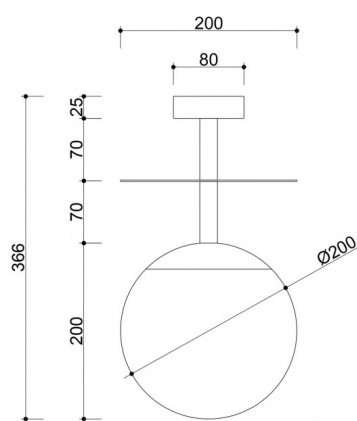

PLAAT B lampada da soffitto beige / plafond

<https://ummo-lighting.it/it/plaat/7700-plaat-b-lampada-da-soffitto-nera-plafond-5906733728905.html>

Prezzo: **919,00 zł** lordo

Produttore: **UMMO Lighting**

Codice prodotto: **PLB110003**

EAN: **5906733728905**

Descrizione

La collezione PLAAT è certamente legata alla poetessa e scrittrice Sylvia Plath dal suo paralume in vetro :) La sfera bianco latte, caratteristica delle lampade UMMO, è stata progettata per rivelare la poesia della luce. I tubi metallici sono attraversati da un disco sottile che, come un ombrello, protegge il grande paralume in un'elegante calotta. È il disco metallico che contraddistingue gli apparecchi PLAAT, disponibili in due varianti di colore: bianco e nero e bianco e nero con elementi in oro. In questa serie si trovano, a seconda delle dimensioni del tubo, lampade a sospensione, plafoniere, plafond e lampade da tavolo. L'illuminazione UMMO è assemblata a mano con componenti di alta qualità nel nostro studio di Gdynia. Siamo a casa con la luce :)