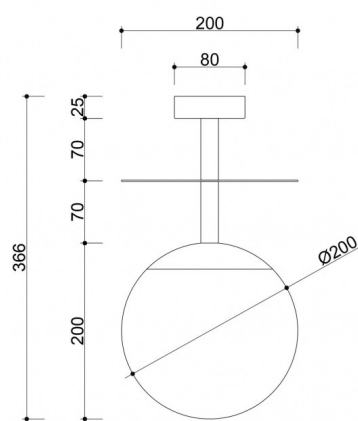

PLAAT B lampada da soffitto blu navy / plafond

<https://ummo-lighting.it/it/plaat/7703-plaat-b-lampada-da-soffitto-nera-plafond-5906733728875.html>

Prezzo: **919,00 zł** lordo

Produttore: **UMMO Lighting**

Codice prodotto: **PLB113003**

EAN: **5906733728875**

Descrizione

La collezione PLAAT è certamente legata alla poetessa e scrittrice Sylvia Plath dal suo paralume in vetro :) La sfera bianco latte, caratteristica delle lampade UMMO, è stata progettata per rivelare la poesia della luce. I tubi metallici sono attraversati da un disco sottile che, come un ombrello, protegge il grande paralume in un'elegante calotta. È il disco metallico che contraddistingue gli apparecchi PLAAT, disponibili in due varianti di colore: bianco e nero e bianco e nero con elementi in oro. In questa serie si trovano, a seconda delle dimensioni del tubo, lampade a sospensione, plafoniere, plafond e lampade da tavolo. L'illuminazione UMMO è assemblata a mano con componenti di alta qualità nel nostro studio di Gdynia. Siamo a casa con la luce :)