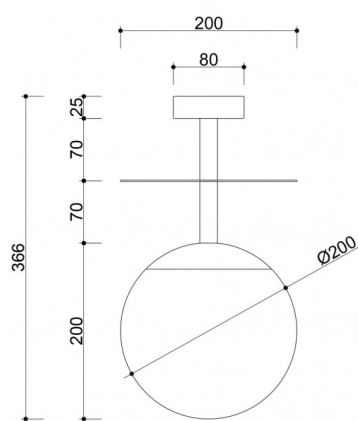

PLAAT B lampada da soffitto bordeaux / plafond

<https://ummo-lighting.it/it/plaat/7704-plaat-b-lampada-da-soffitto-nera-plafond-5906733728851.html>

Prezzo: **224,15 €** lordo

Produttore: **UMMO Lighting**

Codice prodotto: **PLB14003**

EAN: **5906733728851**

Descrizione

La collezione PLAAT è certamente legata alla poetessa e scrittrice Sylvia Plath dal suo paralume in vetro :) La sfera bianco latte, caratteristica delle lampade UMMO, è stata progettata per rivelare la poesia della luce. I tubi metallici sono attraversati da un disco sottile che, come un ombrello, protegge il grande paralume in un'elegante calotta. È il disco metallico che contraddistingue gli apparecchi PLAAT, disponibili in due varianti di colore: bianco e nero e bianco e nero con elementi in oro. In questa serie si trovano, a seconda delle dimensioni del tubo, lampade a sospensione, plafoniere, plafond e lampade da tavolo. L'illuminazione UMMO è assemblata a mano con componenti di alta qualità nel nostro studio di Gdynia. Siamo a casa con la luce :)