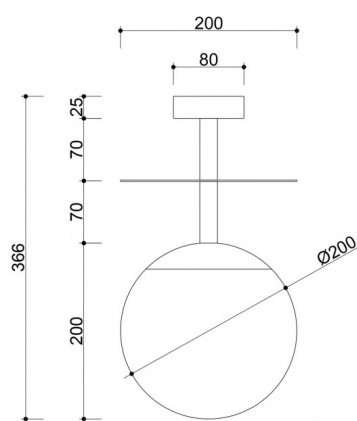

PLAAT B lampada da soffitto rosa / plafond

<https://ummo-lighting.it/it/plaat/7706-plaat-b-lampada-da-soffitto-nera-plafond-5906733728844.html>

Prezzo: **919,00 zł** lordo

Produttore: **UMMO Lighting**

Codice prodotto: **PLB18003**

EAN: **5906733728844**

Descrizione

La collezione PLAAT è certamente legata alla poetessa e scrittrice Sylvia Plath dal suo paralume in vetro :) La sfera bianco latte, caratteristica delle lampade UMMO, è stata progettata per rivelare la poesia della luce. I tubi metallici sono attraversati da un disco sottile che, come un ombrello, protegge il grande paralume in un'elegante calotta. È il disco metallico che contraddistingue gli apparecchi PLAAT, disponibili in due varianti di colore: bianco e nero e bianco e nero con elementi in oro. In questa serie si trovano, a seconda delle dimensioni del tubo, lampade a sospensione, plafoniere, plafond e lampade da tavolo. L'illuminazione UMMO è assemblata a mano con componenti di alta qualità nel nostro studio di Gdynia. Siamo a casa con la luce :)