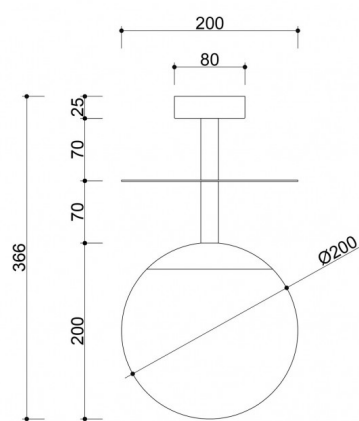

PLAAT B lampada da soffitto melone / plafond

<https://ummo-lighting.it/it/plaat/7707-plaat-b-lampada-da-soffitto-nera-plafond-5906733728837.html>

Prezzo: **224,15 €** lordo

Produttore: **UMMO Lighting**

Codice prodotto: **PLB15003**

EAN: **5906733728837**

Descrizione

La collezione PLAAT è certamente legata alla poetessa e scrittrice Sylvia Plath dal suo paralume in vetro :) La sfera bianco latte, caratteristica delle lampade UMMO, è stata progettata per rivelare la poesia della luce. I tubi metallici sono attraversati da un disco sottile che, come un ombrello, protegge il grande paralume in un'elegante calotta. È il disco metallico che contraddistingue gli apparecchi PLAAT, disponibili in due varianti di colore: bianco e nero e bianco e nero con elementi in oro. In questa serie si trovano, a seconda delle dimensioni del tubo, lampade a sospensione, plafoniere, plafond e lampade da tavolo. L'illuminazione UMMO è assemblata a mano con componenti di alta qualità nel nostro studio di Gdynia. Siamo a casa con la luce :)

Informazioni tecniche

Sorgente luminosa inclusa	Non
Tipo di filettatura	E27 LED
Tensione d'ingresso	220-240V
Potenza massima dell'apparecchio	1 x 15W
Grado IP	IP20
Larghezza	20 cm
Altezza	37 cm
Profondità	20 cm
Diametro	20 cm
Diametro della griglia a soffitto	8 cm
Materiale da costruzione	metallo / vetro
Colori	Giallo melone (Melon Yellow RAL 1028)
Colore della tonalità	bianco
Diametro del paralume	20 cm
Colore del telaio	giallo
Garanzia	24 mesi
Commenti aggiuntivi	prodotto fatto a mano su ordinazione
Tipo / applicazione	lampada da soffitto, plafond