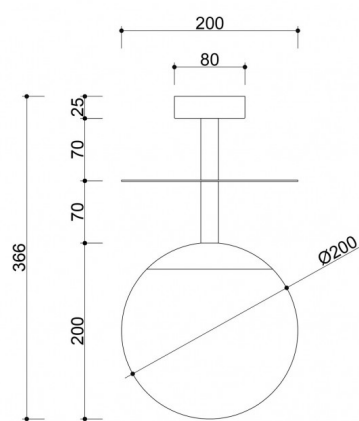

PLAAT B lampada da soffitto gialla / plafond

<https://ummo-lighting.it/it/plaat/7708-plaat-b-lampada-da-soffitto-nera-plafond-5906733728820.html>

Prezzo: **919,00 zł** lordo

Produttore: **UMMO Lighting**

Codice prodotto: **PLB111003**

EAN: **5906733728820**

Descrizione

La collezione PLAAT è certamente legata alla poetessa e scrittrice Sylvia Plath dal suo paralume in vetro :) La sfera bianco latte, caratteristica delle lampade UMMO, è stata progettata per rivelare la poesia della luce. I tubi metallici sono attraversati da un disco sottile che, come un ombrello, protegge il grande paralume in un'elegante calotta. È il disco metallico che contraddistingue gli apparecchi PLAAT, disponibili in due varianti di colore: bianco e nero e bianco e nero con elementi in oro. In questa serie si trovano, a seconda delle dimensioni del tubo, lampade a sospensione, plafoniere, plafond e lampade da tavolo. L'illuminazione UMMO è assemblata a mano con componenti di alta qualità nel nostro studio di Gdynia. Siamo a casa con la luce :)