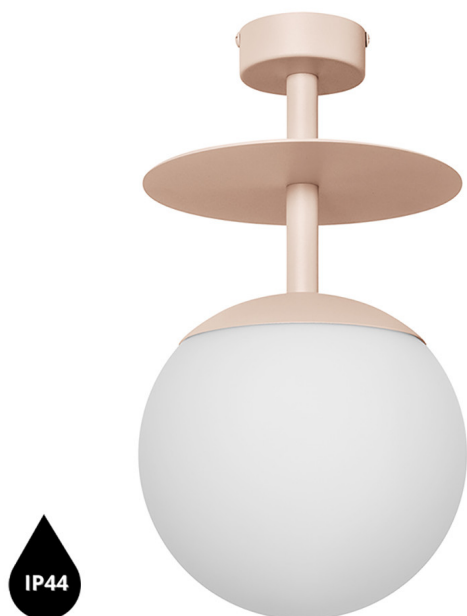

Lampada da soffitto PLAAT B beige / plafond con tenuta IP44 aumentata

<https://ummo-lighting.it/it/plaat/7709-plaat-b-lampada-da-soffitto-nera-plafond-5906733729254.html>

Prezzo: **969,00 zł** lordo

Produttore: **UMMO Lighting**

Codice prodotto: **PLB1100S3**

EAN: **5906733729254**

Descrizione

La collezione PLAAT è certamente legata alla poetessa e scrittrice Sylvia Plath dal suo paralume in vetro :) La sfera bianco latte, caratteristica delle lampade UMMO, è stata progettata per rivelare la poesia della luce. I tubi metallici sono attraversati da un disco sottile che, come un ombrello, protegge il grande paralume in un'elegante calotta. È il disco metallico che contraddistingue gli apparecchi PLAAT, disponibili in due varianti di colore: bianco e nero e bianco e nero con elementi in oro. In questa serie si trovano, a seconda delle dimensioni del tubo, lampade a sospensione, plafoniere, plafond e lampade da tavolo. L'illuminazione UMMO è assemblata a mano con componenti di alta qualità nel nostro studio di Gdynia. Siamo a casa con la luce :)

Informazioni tecniche

Sorgente luminosa inclusa	Non
Tipo di filettatura	E27 LED
Tensione d'ingresso	220-240V
Potenza massima dell'apparecchio	1 x 15W
Grado IP	IP44
Larghezza	20 cm
Altezza	37 cm
Profondità	20 cm
Diametro	20 cm
Diametro della griglia a soffitto	8 cm
Materiale da costruzione	metallo / vetro
Colori	beige (Soft Peach)
Colore della tonalità	bianco
Diametro del paralume	20 cm
Colore del telaio	beige
Dimmerabile	sì
Garanzia	24 mesi
Commenti aggiuntivi	prodotto fatto a mano su ordinazione
Tipo / applicazione	lampada da soffitto, plafond