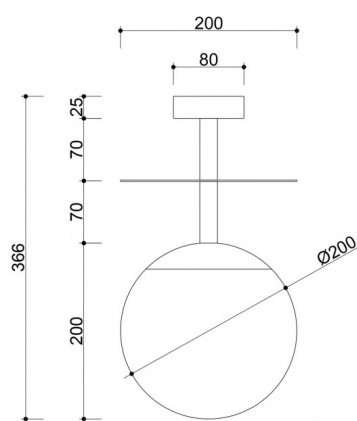

Lampada da soffitto PLAAT B beige / plafond con tenuta IP44 aumentata

<https://ummo-lighting.it/it/plaat/7709-plaat-b-lampada-da-soffitto-nera-plafond-5906733729254.html>

Prezzo: **969,00 zł** lordo

Produttore: **UMMO Lighting**

Codice prodotto: **PLB1100S3**

EAN: **5906733729254**

Descrizione

La collezione PLAAT è certamente legata alla poetessa e scrittrice Sylvia Plath dal suo paralume in vetro :) La sfera bianco latte, caratteristica delle lampade UMMO, è stata progettata per rivelare la poesia della luce. I tubi metallici sono attraversati da un disco sottile che, come un ombrello, protegge il grande paralume in un'elegante calotta. È il disco metallico che contraddistingue gli apparecchi PLAAT, disponibili in due varianti di colore: bianco e nero e bianco e nero con elementi in oro. In questa serie si trovano, a seconda delle dimensioni del tubo, lampade a sospensione, plafoniere, plafond e lampade da tavolo. L'illuminazione UMMO è assemblata a mano con componenti di alta qualità nel nostro studio di Gdynia. Siamo a casa con la luce :)

Informazioni tecniche

Sorgente luminosa inclusa	Non
Tipo di filettatura	E27 LED
Tensione d'ingresso	220-240V
Potenza massima dell'apparecchio	1 x 15W
Grado IP	IP44
Larghezza	20 cm
Altezza	37 cm
Profondità	20 cm
Diametro	20 cm
Diametro della griglia a soffitto	8 cm
Materiale da costruzione	metallo / vetro
Colori	beige (Soft Peach)
Colore della tonalità	bianco
Diametro del paralume	20 cm
Colore del telaio	beige
Dimmerabile	sì
Garanzia	24 mesi
Commenti aggiuntivi	prodotto fatto a mano su ordinazione
Tipo / applicazione	lampada da soffitto, plafond