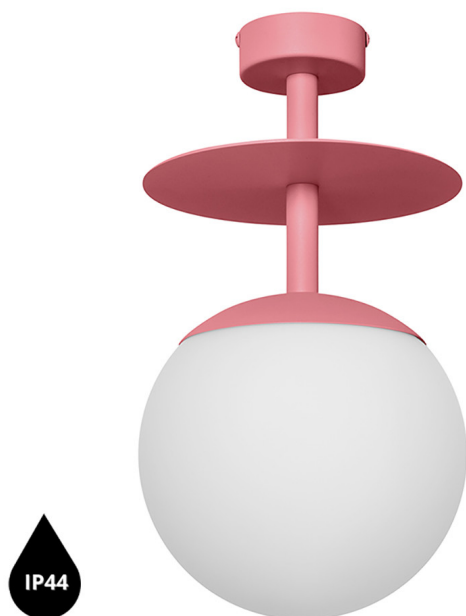

PLAAT B lampada da soffitto rosa / plafond con tenuta IP44 aumentata

<https://ummo-lighting.it/it/plaat/7714-plaat-b-lampada-da-soffitto-nera-plafond-5906733729261.html>

Prezzo: **236,34 €** lordo

Produttore: **UMMO Lighting**

Codice prodotto: **PLB180S3**

EAN: **5906733729261**

Descrizione

La collezione PLAAT è certamente legata alla poetessa e scrittrice Sylvia Plath dal suo paralume in vetro :) La sfera bianco latte, caratteristica delle lampade UMMO, è stata progettata per rivelare la poesia della luce. I tubi metallici sono attraversati da un disco sottile che, come un ombrello, protegge il grande paralume in un'elegante calotta. È il disco metallico che contraddistingue gli apparecchi PLAAT, disponibili in due varianti di colore: bianco e nero e bianco e nero con elementi in oro. In questa serie si trovano, a seconda delle dimensioni del tubo, lampade a sospensione, plafoniere, plafond e lampade da tavolo. L'illuminazione UMMO è assemblata a mano con componenti di alta qualità nel nostro studio di Gdynia. Siamo a casa con la luce :)

Informazioni tecniche

Sorgente luminosa inclusa	Non
Tipo di flettatura	E27 LED
Tensione d'ingresso	220-240V
Potenza massima dell'apparecchio	1 x 15W
Grado IP	IP44
Larghezza	20 cm
Altezza	37 cm
Profondità	20 cm
Diametro	20 cm
Diametro della griglia a soffitto	8 cm
Materiale da costruzione	metallo / vetro
Colori	rosa (rosa antico RAL 3014)
Colore della tonalità	bianco
Diametro del paralume	20 cm
Colore del telaio	rosa
Dimmerabile	sì
Garanzia	24 mesi
Commenti aggiuntivi	prodotto fatto a mano su ordinazione
Tipo / applicazione	lampada da soffitto, plafond