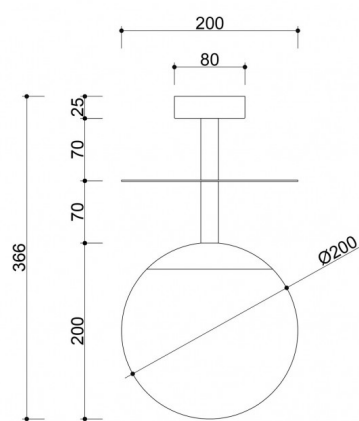

PLAAT B lampada da soffitto rosa / plafond con tenuta IP44 aumentata

<https://ummo-lighting.it/it/plaat/7714-plaat-b-lampada-da-soffitto-nera-plafond-5906733729261.html>

Prezzo: **236,34 €** lordo

Produttore: **UMMO Lighting**

Codice prodotto: **PLB180S3**

EAN: **5906733729261**

Descrizione

La collezione PLAAT è certamente legata alla poetessa e scrittrice Sylvia Plath dal suo paralume in vetro :) La sfera bianco latte, caratteristica delle lampade UMMO, è stata progettata per rivelare la poesia della luce. I tubi metallici sono attraversati da un disco sottile che, come un ombrello, protegge il grande paralume in un'elegante calotta. È il disco metallico che contraddistingue gli apparecchi PLAAT, disponibili in due varianti di colore: bianco e nero e bianco e nero con elementi in oro. In questa serie si trovano, a seconda delle dimensioni del tubo, lampade a sospensione, plafoniere, plafond e lampade da tavolo. L'illuminazione UMMO è assemblata a mano con componenti di alta qualità nel nostro studio di Gdynia. Siamo a casa con la luce :)

Informazioni tecniche

Sorgente luminosa inclusa	Non
Tipo di flettatura	E27 LED
Tensione d'ingresso	220-240V
Potenza massima dell'apparecchio	1 x 15W
Grado IP	IP44
Larghezza	20 cm
Altezza	37 cm
Profondità	20 cm
Diametro	20 cm
Diametro della griglia a soffitto	8 cm
Materiale da costruzione	metallo / vetro
Colori	rosa (rosa antico RAL 3014)
Colore della tonalità	bianco
Diametro del paralume	20 cm
Colore del telaio	rosa
Dimmerabile	sì
Garanzia	24 mesi
Commenti aggiuntivi	prodotto fatto a mano su ordinazione
Tipo / applicazione	lampada da soffitto, plafond