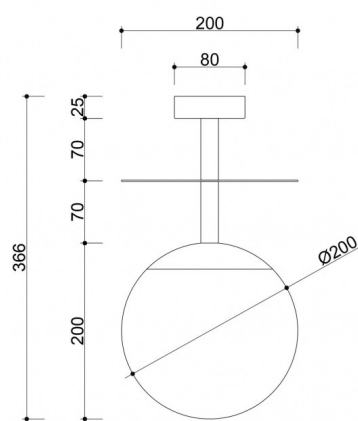

PLAAT B melon lampada da soffitto / plafond con tenuta IP44 aumentata

<https://ummo-lighting.it/it/plaat/7715-plaat-b-lampada-da-soffitto-nera-plafond-5906733729094.html>

Prezzo: **969,00 zł** lordo

Produttore: **UMMO Lighting**

Codice prodotto: **PLB150S3**

EAN: **5906733729094**

Descrizione

La collezione PLAAT è certamente legata alla poetessa e scrittrice Sylvia Plath dal suo paralume in vetro :) La sfera bianco latte, caratteristica delle lampade UMMO, è stata progettata per rivelare la poesia della luce. I tubi metallici sono attraversati da un disco sottile che, come un ombrello, protegge il grande paralume in un'elegante calotta. È il disco metallico che contraddistingue gli apparecchi PLAAT, disponibili in due varianti di colore: bianco e nero e bianco e nero con elementi in oro. In questa serie si trovano, a seconda delle dimensioni del tubo, lampade a sospensione, plafoniere, plafond e lampade da tavolo. L'illuminazione UMMO è assemblata a mano con componenti di alta qualità nel nostro studio di Gdynia. Siamo a casa con la luce :)

Informazioni tecniche

Sorgente luminosa inclusa	Non
Tipo di flettatura	E27 LED
Tensione d'ingresso	220-240V
Potenza massima dell'apparecchio	1 x 15W
Grado IP	IP44
Larghezza	20 cm
Altezza	37 cm
Profondità	20 cm
Diametro	20 cm
Diametro della griglia a soffitto	8 cm
Materiale da costruzione	metallo / vetro
Colori	Giallo melone (Melon Yellow RAL 1028)
Colore della tonalità	bianco
Diametro del paralume	20 cm
Colore del telaio	giallo
Dimmerabile	sì
Garanzia	24 mesi
Commenti aggiuntivi	prodotto fatto a mano su ordinazione
Tipo / applicazione	lampada da soffitto, plafond