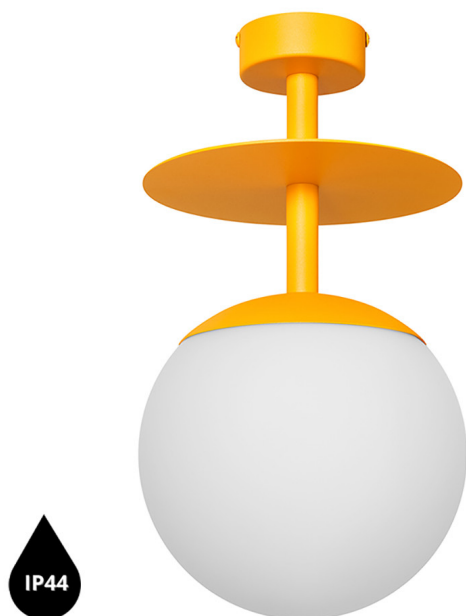

PLAAT B melon lampada da soffitto / plafond con tenuta IP44 aumentata

<https://ummo-lighting.it/it/plaat/7715-plaat-b-lampada-da-soffitto-nera-plafond-5906733729094.html>

Prezzo: **969,00 zł** lordo

Produttore: **UMMO Lighting**

Codice prodotto: **PLB150S3**

EAN: **5906733729094**

Descrizione

La collezione PLAAT è certamente legata alla poetessa e scrittrice Sylvia Plath dal suo paralume in vetro :) La sfera bianco latte, caratteristica delle lampade UMMO, è stata progettata per rivelare la poesia della luce. I tubi metallici sono attraversati da un disco sottile che, come un ombrello, protegge il grande paralume in un'elegante calotta. È il disco metallico che contraddistingue gli apparecchi PLAAT, disponibili in due varianti di colore: bianco e nero e bianco e nero con elementi in oro. In questa serie si trovano, a seconda delle dimensioni del tubo, lampade a sospensione, plafoniere, plafond e lampade da tavolo. L'illuminazione UMMO è assemblata a mano con componenti di alta qualità nel nostro studio di Gdynia. Siamo a casa con la luce :)

Informazioni tecniche

Sorgente luminosa inclusa	Non
Tipo di flettatura	E27 LED
Tensione d'ingresso	220-240V
Potenza massima dell'apparecchio	1 x 15W
Grado IP	IP44
Larghezza	20 cm
Altezza	37 cm
Profondità	20 cm
Diametro	20 cm
Diametro della griglia a soffitto	8 cm
Materiale da costruzione	metallo / vetro
Colori	Giallo melone (Melon Yellow RAL 1028)
Colore della tonalità	bianco
Diametro del paralume	20 cm
Colore del telaio	giallo
Dimmerabile	sì
Garanzia	24 mesi
Commenti aggiuntivi	prodotto fatto a mano su ordinazione
Tipo / applicazione	lampada da soffitto, plafond