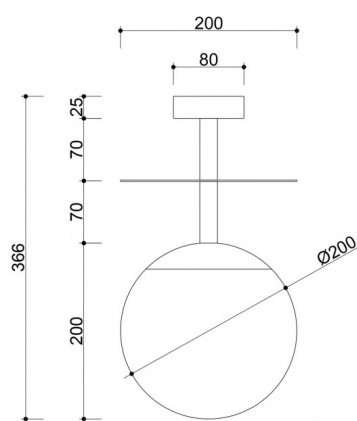

PLAAT B lampada da soffitto gialla / plafond con tenuta IP44 aumentata

<https://ummo-lighting.it/it/plaat/7716-plaat-b-lampada-da-soffitto-nera-plafond-5906733729087.html>

Prezzo: **969,00 zł** lordo

Produttore: **UMMO Lighting**

Codice prodotto: **PLB1110S3**

EAN: **5906733729087**

Descrizione

La collezione PLAAT è certamente legata alla poetessa e scrittrice Sylvia Plath dal suo paralume in vetro :) La sfera bianco latte, caratteristica delle lampade UMMO, è stata progettata per rivelare la poesia della luce. I tubi metallici sono attraversati da un disco sottile che, come un ombrello, protegge il grande paralume in un'elegante calotta. È il disco metallico che contraddistingue gli apparecchi PLAAT, disponibili in due varianti di colore: bianco e nero e bianco e nero con elementi in oro. In questa serie si trovano, a seconda delle dimensioni del tubo, lampade a sospensione, plafoniere, plafond e lampade da tavolo. L'illuminazione UMMO è assemblata a mano con componenti di alta qualità nel nostro studio di Gdynia. Siamo a casa con la luce :)