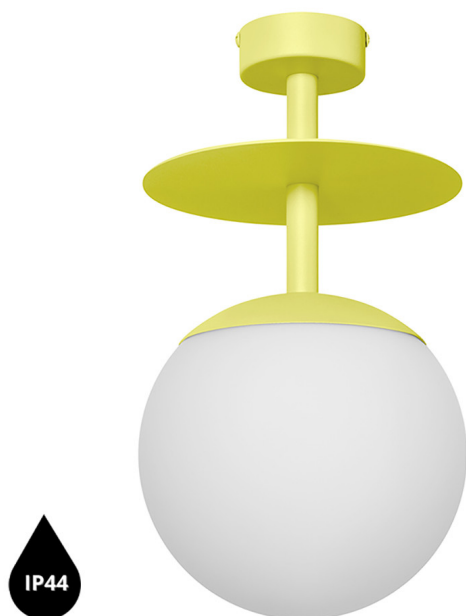

PLAAT B lampada da soffitto gialla / plafond con tenuta IP44 aumentata

<https://ummo-lighting.it/it/plaat/7716-plaat-b-lampada-da-soffitto-nera-plafond-5906733729087.html>

Prezzo: **969,00 zł** lordo

Produttore: **UMMO Lighting**

Codice prodotto: **PLB1110S3**

EAN: **5906733729087**

Descrizione

La collezione PLAAT è certamente legata alla poetessa e scrittrice Sylvia Plath dal suo paralume in vetro :) La sfera bianco latte, caratteristica delle lampade UMMO, è stata progettata per rivelare la poesia della luce. I tubi metallici sono attraversati da un disco sottile che, come un ombrello, protegge il grande paralume in un'elegante calotta. È il disco metallico che contraddistingue gli apparecchi PLAAT, disponibili in due varianti di colore: bianco e nero e bianco e nero con elementi in oro. In questa serie si trovano, a seconda delle dimensioni del tubo, lampade a sospensione, plafoniere, plafond e lampade da tavolo. L'illuminazione UMMO è assemblata a mano con componenti di alta qualità nel nostro studio di Gdynia. Siamo a casa con la luce :)

Informazioni tecniche

Sorgente luminosa inclusa	Non
Tipo di flettatura	E27 LED
Tensione d'ingresso	220-240V
Potenza massima dell'apparecchio	1 x 15W
Grado IP	IP44
Larghezza	20 cm
Altezza	37 cm
Profondità	20 cm
Diametro	20 cm
Diametro della griglia a soffitto	8 cm
Materiale da costruzione	metallo / vetro
Colori	giallo (giallo zolfo RAL 1016)
Colore della tonalità	bianco
Diametro del paralume	20 cm
Colore del telaio	giallo
Dimmerabile	sì
Garanzia	24 mesi
Commenti aggiuntivi	prodotto fatto a mano su ordinazione
Tipo / applicazione	lampada da soffitto, plafond