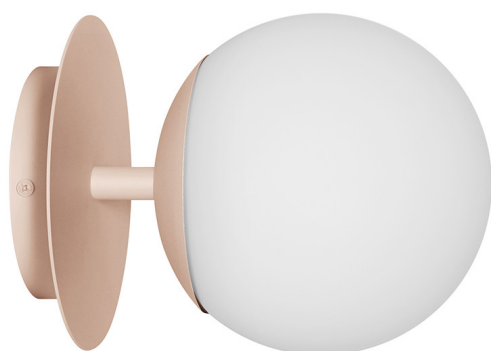

## PLAAT C lampada da parete / applique beige

<https://ummo-lighting.it/it/plaat/7718-plaat-c-lampada-da-parete-nera-lampada-da-parete-5906733728998.html>

Prezzo: **819,00 zł** lordo

Produttore: **UMMO Lighting**

### Descrizione

La collezione PLAAT è certamente legata alla poetessa e scrittrice Sylvia Plath dal suo paralume in vetro :) La sfera bianco latte, caratteristica delle lampade UMMO, è stata progettata per rivelare la poesia della luce. I tubi metallici sono attraversati da un disco sottile che, come un ombrello, protegge il grande paralume in un'elegante calotta. È il disco metallico che contraddistingue gli apparecchi PLAAT, disponibili in due varianti di colore: bianco e nero e bianco e nero con elementi in oro. In questa serie si trovano, a seconda delle dimensioni del tubo, lampade a sospensione, plafoniere, plafond e lampade da tavolo. L'illuminazione UMMO è assemblata a mano con componenti di alta qualità nel nostro studio di Gdynia. Siamo a casa con la luce :)

## Informazioni tecniche

Sorgente luminosa inclusa	Non
Tipo di filettatura	E27 LED
Potenza massima dell'apparecchio	1 x 15W
Grado IP	IP20
Lunghezza	26,6 cm
Larghezza	20 cm
Altezza	20 cm
Diametro della griglia a soffitto	14 cm
Materiale da costruzione	metallo / vetro
Colori	beige (Soft Peach)
Colore della tonalità	bianco
Garanzia	24 mesi
Commenti aggiuntivi	prodotto fatto a mano su ordinazione
Tipo / applicazione	applique, lampada da parete
Alimentazione	~230V, 50/60 Hz