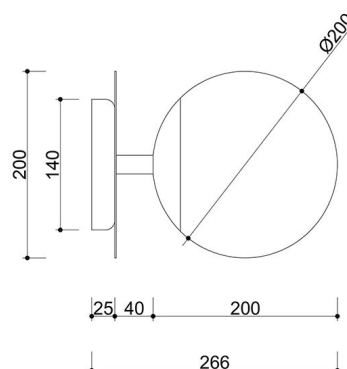

PLAAT C lampada da parete / applique beige

<https://ummo-lighting.it/it/plaat/7718-plaat-c-lampada-da-parete-nera-lampada-da-parete-5906733728998.html>

Prezzo: **819,00 zł** lordo

Produttore: **UMMO Lighting**

Codice prodotto: **PLC110000**

EAN: **5906733728998**

Descrizione

La collezione PLAAT è certamente legata alla poetessa e scrittrice Sylvia Plath dal suo paralume in vetro :) La sfera bianco latte, caratteristica delle lampade UMMO, è stata progettata per rivelare la poesia della luce. I tubi metallici sono attraversati da un disco sottile che, come un ombrello, protegge il grande paralume in un'elegante calotta. È il disco metallico che contraddistingue gli apparecchi PLAAT, disponibili in due varianti di colore: bianco e nero e bianco e nero con elementi in oro. In questa serie si trovano, a seconda delle dimensioni del tubo, lampade a sospensione, plafoniere, plafond e lampade da tavolo. L'illuminazione UMMO è assemblata a mano con componenti di alta qualità nel nostro studio di Gdynia. Siamo a casa con la luce :)