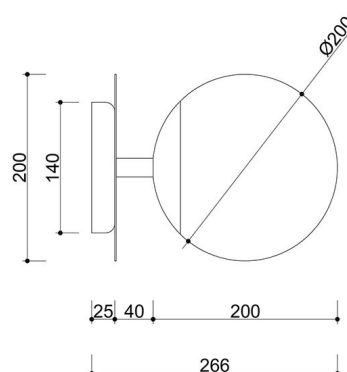

PLAAT C lampada da parete / applique bordeaux

<https://ummo-lighting.it/it/plaat/7719-plaat-c-lampada-da-parete-nera-lampada-da-parete-5906733727731.html>

Prezzo: **819,00 zł** lordo

Produttore: **UMMO Lighting**

Codice prodotto: **PLC14000**

EAN: **5906733727731**

Descrizione

La collezione PLAAT è certamente legata alla poetessa e scrittrice Sylvia Plath dal suo paralume in vetro :) La sfera bianco latte, caratteristica delle lampade UMMO, è stata progettata per rivelare la poesia della luce. I tubi metallici sono attraversati da un disco sottile che, come un ombrello, protegge il grande paralume in un'elegante calotta. È il disco metallico che contraddistingue gli apparecchi PLAAT, disponibili in due varianti di colore: bianco e nero e bianco e nero con elementi in oro. In questa serie si trovano, a seconda delle dimensioni del tubo, lampade a sospensione, plafoniere, plafond e lampade da tavolo. L'illuminazione UMMO è assemblata a mano con componenti di alta qualità nel nostro studio di Gdynia. Siamo a casa con la luce :)