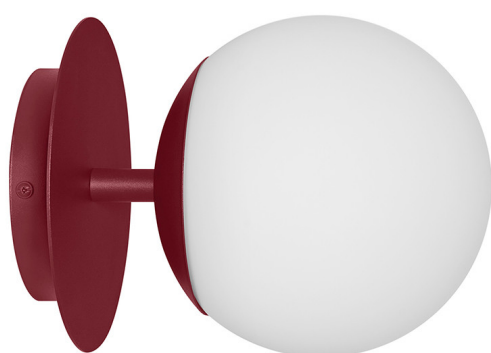

PLAAT C lampada da parete / applique bordeaux

<https://ummo-lighting.it/it/plaat/7719-plaat-c-lampada-da-parete-nera-lampada-da-parete-5906733727731.html>

Prezzo: **819,00 zł** lordo

Produttore: **UMMO Lighting**

Codice prodotto: **PLC14000**

EAN: **5906733727731**

Descrizione

La collezione PLAAT è certamente legata alla poetessa e scrittrice Sylvia Plath dal suo paralume in vetro :) La sfera bianco latte, caratteristica delle lampade UMMO, è stata progettata per rivelare la poesia della luce. I tubi metallici sono attraversati da un disco sottile che, come un ombrello, protegge il grande paralume in un'elegante calotta. È il disco metallico che contraddistingue gli apparecchi PLAAT, disponibili in due varianti di colore: bianco e nero e bianco e nero con elementi in oro. In questa serie si trovano, a seconda delle dimensioni del tubo, lampade a sospensione, plafoniere, plafond e lampade da tavolo. L'illuminazione UMMO è assemblata a mano con componenti di alta qualità nel nostro studio di Gdynia. Siamo a casa con la luce :)

Informazioni tecniche

Sorgente luminosa inclusa	Non
Tipo di filettatura	E27 LED
Potenza massima dell'apparecchio	1 x 15W
Grado IP	IP20
Lunghezza	26,6 cm
Larghezza	20 cm
Altezza	20 cm
Diametro della griglia a soffitto	14 cm
Materiale da costruzione	metallo / vetro
Colori	Borgogna (rosso porpora RAL 3004)
Colore della tonalità	bianco
Garanzia	24 mesi
Commenti aggiuntivi	prodotto fatto a mano su ordinazione
Tipo / applicazione	applique, lampada da parete
Alimentazione	~230V, 50/60 Hz