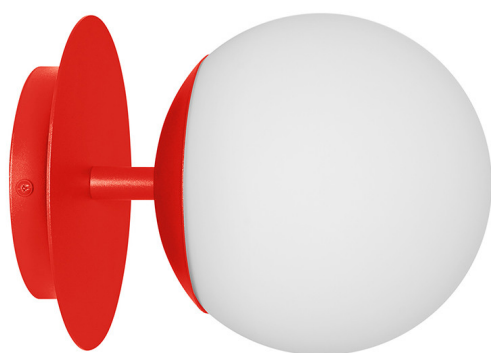

PLAAT C lampada da parete / applique rosso-arancio

<https://ummo-lighting.it/it/plaat/7720-plaat-c-lampada-da-parete-nera-lampada-da-parete-5906733728950.html>

Prezzo: **199,76 €** lordo

Produttore: **UMMO Lighting**

Codice prodotto: **PLC112000**

EAN: **5906733728950**

Descrizione

La collezione PLAAT è certamente legata alla poetessa e scrittrice Sylvia Plath dal suo paralume in vetro :) La sfera bianco latte, caratteristica delle lampade UMMO, è stata progettata per rivelare la poesia della luce. I tubi metallici sono attraversati da un disco sottile che, come un ombrello, protegge il grande paralume in un'elegante calotta. È il disco metallico che contraddistingue gli apparecchi PLAAT, disponibili in due varianti di colore: bianco e nero e bianco e nero con elementi in oro. In questa serie si trovano, a seconda delle dimensioni del tubo, lampade a sospensione, plafoniere, plafond e lampade da tavolo. L'illuminazione UMMO è assemblata a mano con componenti di alta qualità nel nostro studio di Gdynia. Siamo a casa con la luce :)

Informazioni tecniche

Sorgente luminosa inclusa	Non
Tipo di filettatura	E27 LED
Potenza massima dell'apparecchio	1 x 15W
Grado IP	IP20
Lunghezza	26,6 cm
Larghezza	20 cm
Altezza	20 cm
Diametro della griglia a soffitto	14 cm
Materiale da costruzione	metallo / vetro
Colori	rosso-arancio (Vermiglio RAL 2002)
Colore della tonalità	bianco
Garanzia	24 mesi
Commenti aggiuntivi	prodotto fatto a mano su ordinazione
Tipo / applicazione	applique, lampada da parete
Alimentazione	~230V, 50/60 Hz