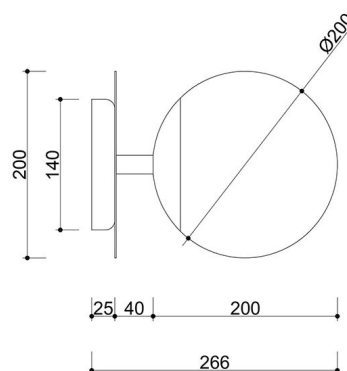

PLAAT C lampada da parete / applique rosso-arancio

<https://ummo-lighting.it/it/plaat/7720-plaat-c-lampada-da-parete-nera-lampada-da-parete-5906733728950.html>

Prezzo: **199,76 €** lordo

Produttore: **UMMO Lighting**

Codice prodotto: **PLC112000**

EAN: **5906733728950**

Descrizione

La collezione PLAAT è certamente legata alla poetessa e scrittrice Sylvia Plath dal suo paralume in vetro :) La sfera bianco latte, caratteristica delle lampade UMMO, è stata progettata per rivelare la poesia della luce. I tubi metallici sono attraversati da un disco sottile che, come un ombrello, protegge il grande paralume in un'elegante calotta. È il disco metallico che contraddistingue gli apparecchi PLAAT, disponibili in due varianti di colore: bianco e nero e bianco e nero con elementi in oro. In questa serie si trovano, a seconda delle dimensioni del tubo, lampade a sospensione, plafoniere, plafond e lampade da tavolo. L'illuminazione UMMO è assemblata a mano con componenti di alta qualità nel nostro studio di Gdynia. Siamo a casa con la luce :)